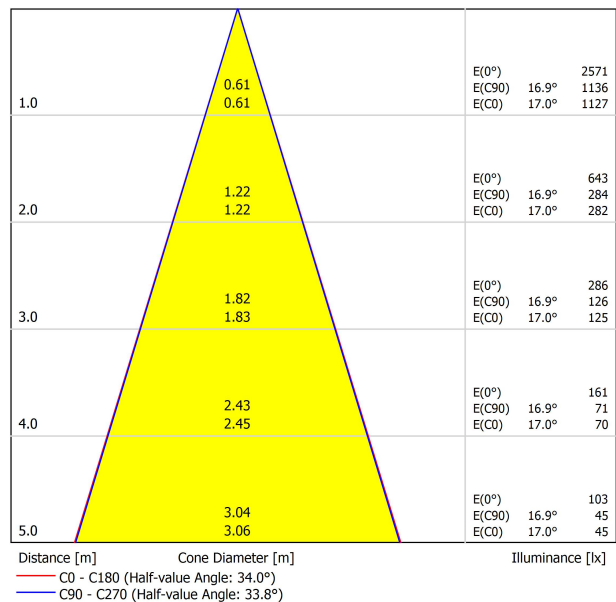

DIAGRAMA POLAR

DIAGRAMA CÓNICO

PARA PRESENTACIÓN COMERCIAL DE PRODUCTO

Vivid Model Colour Temperature	2700K	3000K	3500K	4000K	Light Pink
📖 Reading			•	•	
🥬 Fruits & Vegetables		•	•		
🍞 Bakery	•				
👤 Retail		•	•		
💄 Cosmetics			•	•	
🥩 Meat					•
🐟 Fish				•	
🐠 Seafood				•	•