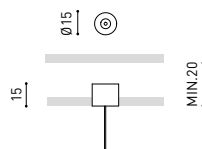

## WIRE TRIMLESS ACCESSORIES

**FEED**  
**MAINS TRIMLESS\***  
A023-00-01- | W | N | NO DIM

**MAINS THICK TRIMLESS\***  
A023-00-02- | W | N | DIM

**FASTENING**  
**STEEL CABLE TRIMLESS\***  
A023-00-05- | W | N |