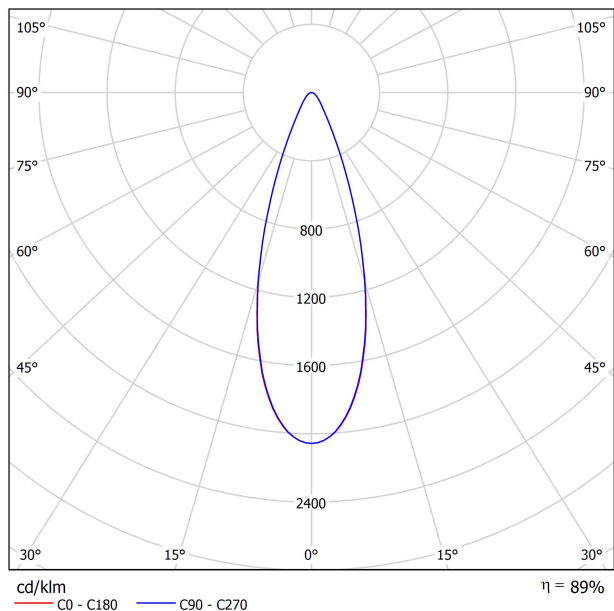

## DIMENSIONES

## LUMINARIA | DATOS FOTOMÉTRICOS

Eficiencia Lumínica	89%
Ángulo del haz de luz	34°

DIAGRAMA POLAR

DIAGRAMA CÓNICO

PARA PRESENTACIÓN COMERCIAL DE PRODUCTO

Vivid Model Colour Temperature	2700K	3000K	3500K	4000K	Light Pink
📖 Reading			•	•	
🥬 Fruits & Vegetables		•	•		
🍞 Bakery	•				
👤 Retail		•	•		
💄 Cosmetics			•	•	
🥩 Meat					•
🐟 Fish				•	
🐠 Seafood				•	•