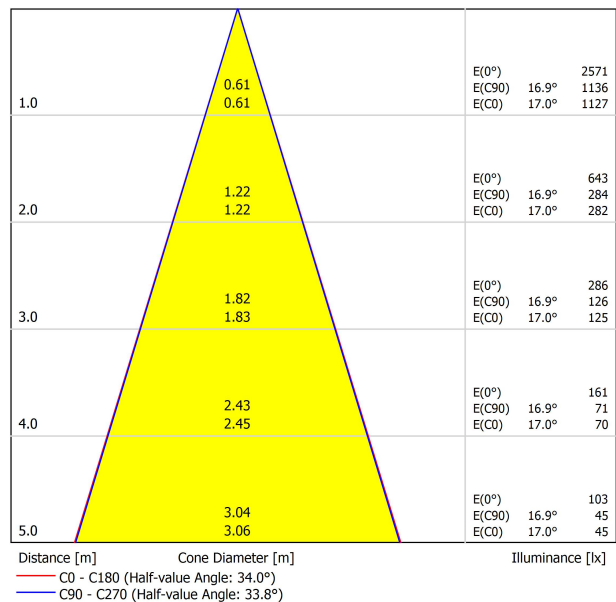

## LUMINARIA | DATOS FOTOMÉTRICOS

Eficiencia Lumínica	89%
Ángulo del haz de luz	34°

DIAGRAMA POLAR

DIAGRAMA CÓNICO

PARA PRESENTACIÓN COMERCIAL DE PRODUCTO

Vivid Model Colour Temperature	2700K	3000K	3500K	4000K	Light Pink
📖 Reading			•	•	
🥬 Fruits & Vegetables		•	•		
🍞 Bakery	•				
👤 Retail		•	•		
💄 Cosmetics			•	•	
🥩 Meat					•
🐟 Fish				•	
🐠 Seafood				•	•