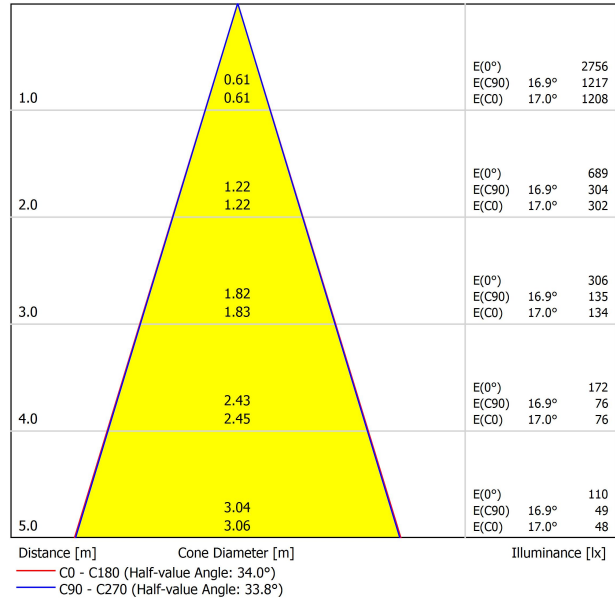

DIAGRAMMA DI ABBAGLIAMENTO POLARE

DIAGRAMMA CONICO

PER PRESENTAZIONE COMMERCIALE DEL PRODOTTO

Vivid Model Colour Temperature	2700K	3000K	3500K	4000K	Light Pink
📖 Reading			•	•	
🥬 Fruits & Vegetables		•	•		
🍞 Bakery	•				
👤 Retail		•	•		
💄 Cosmetics			•	•	
🥩 Meat					•
🐟 Fish				•	
🐠 Seafood				•	•