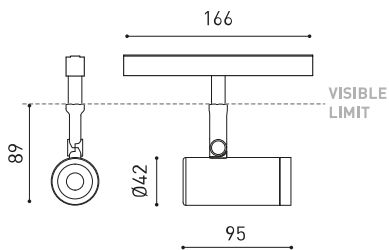

GRÖÖE

ZUBEHÖR

PREISE

PRODUKT

Name	COCO 48V MEDIUM DIM DALI 4000K WTW
Artikelnummer	A4980222WTW
Farbe	Weiß strukturiert - Track Weiß
RAL	9016
Kategorie	TRACKLIGHTS

LICHTQUELLE

Typ	LED
Bruttolichtstrom	1340 lm
Farbtemperatur	4000 K - Andere K, Bitte anfragen
Farbstabilität	MacAdam Step 2
Farbwiedergabeindex	CRI > 90
Leistung	8,7 W
Stromstärke	500 mA
Lichtausbeute	154 lm/W
Nutzlebensdauer der LED in Betriebsstunden	L80B10 > 66.000h

LEUCHE | PHOTOMETRISCHE DATEN

Leuchtenwirkungsgrad (LOR)	89%
Abstrahlwinkel	34°

LEUCHE | ELEKTRISCHE DATEN

Driver	Inklusiv
Leistungswerte des Systems	10,00 W
Spannung	48Vdc
Helligkeitssteuerung	DALI - Andere DIM, Bitte anfragen
Schutzklasse	III

ANDERE DATEN

Dichtigkeit	IP20
Wireless control	Bitte anfragen
Schwenkwinkel	90°
Drehwinkel	360°
Schiementyp	Track 48V
Gewicht	154 g
Gewicht inkl. Verpackung	235 g
Abmessungen der Verpackung	210 x 164 x 57 mm
Stück pro Verpackung	1
Materialien	Aluminium / Polycarbonat / Polymethylmetacrylat