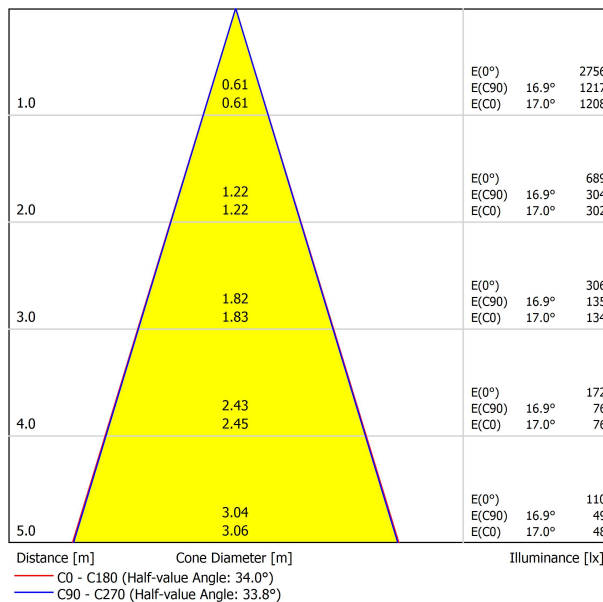

DIAGRAMA CÓNICO