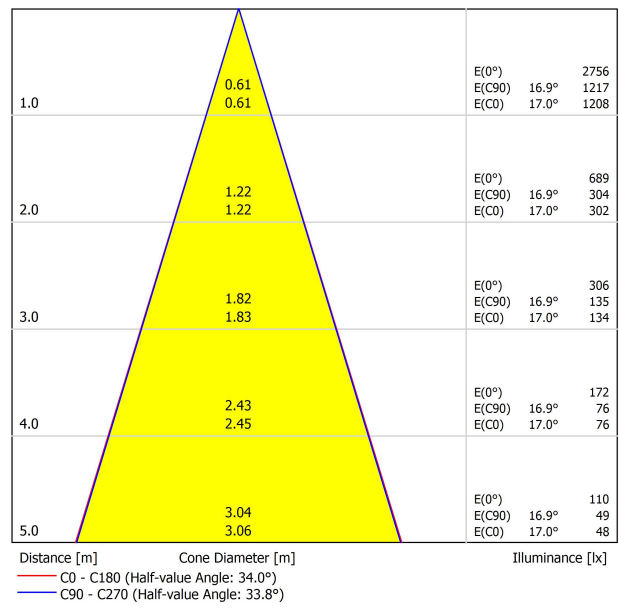

DIAGRAMMA CONICO