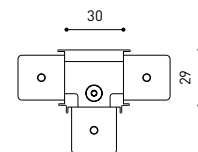

TRACK 48V TRIMLESS

TRACK 48V TRIMLESS 1m	A338-01-00- | N | WT |
TRACK 48V TRIMLESS 2m	A338-02-00- | N | WT |
TRACK 48V TRIMLESS 3m	A338-03-00- | N | WT |
TRACK 48V TRIMLESS Corner 90° One Plane	A338-06-00- | N | WT |
TRACK 48V TRIMLESS Corner 90° Two Planes	A338-07-00- | N | WT |

PLASTERBOARD CEILING, MANDATORY THICKNESS 12,5mm.
RECOMMENDED FOR INSTALLATIONS WHERE THE PROFILE CAN BE
INSTALLED BEFORE THE FALSE PLASTERBOARD CEILING.

TRIMLESS INSTALLATION GUIDE
<https://youtu.be/tgGsQdaYe-w>

TRACK 48V SURFACE

TRACK 48V SURFACE 1m	A338-11-00- | NT | WT |
TRACK 48V SURFACE 2m	A338-12-00- | NT | WT |
TRACK 48V SURFACE 3m	A338-13-00- | NT | WT |
TRACK 48V SURFACE Corner 90° One Plane	A338-14-00- | NT | WT |
TRACK 48V SURFACE T-Joint	A338-15-00- | NT |
TRACK 48V SURFACE X-Joint	A338-16-00- | NT |

TRACK 48V SURFACE SHORT

TRACK 48V SURFACE SHORT 1m	A338-21-00- | NT | WT |
TRACK 48V SURFACE SHORT 2m	A338-22-00- | NT | WT |
TRACK 48V SURFACE SHORT 3m	A338-23-00- | NT | WT |
TRACK 48V SURFACE SHORT Corner 90° One Plane	A338-24-00- | NT | WT |
TRACK 48V SURFACE SHORT T-Joint	A338-25-00- | NT |
TRACK 48V SURFACE SHORT X-Joint	A338-26-00- | NT |

COLOUR | N ■ RAL 9005 | NT ■ RAL 9005 | WT □ RAL 9016 |

TRACK 48V TRIMLESS Corner 90° One Plane

*Electrical connection not included

TRACK 48V TRIMLESS Corner 90° Two Planes

*Electrical connection not included

TRACK 48V SURFACE Corner 90° One Plane

T-Joint

X-Joint

Electrical connection not included | Straight joiner included

TRACK 48V SURFACE SHORT Corner 90° One Plane

T-Joint

X-Joint

Electrical connection not included | Straight joiner included