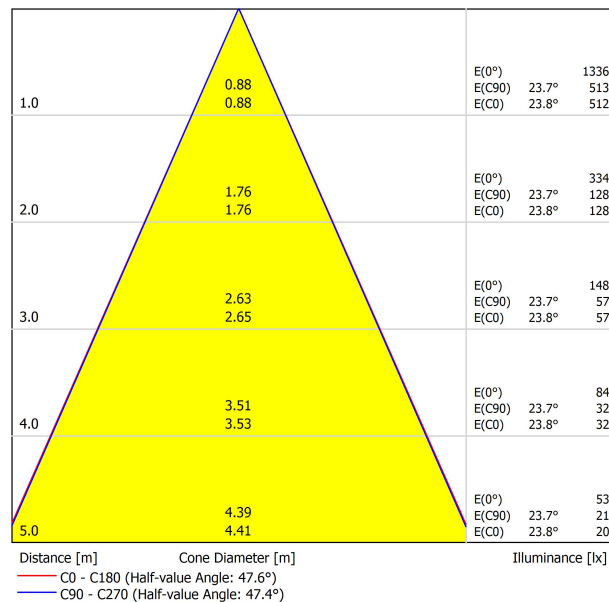

DIAGRAMMA CONICO