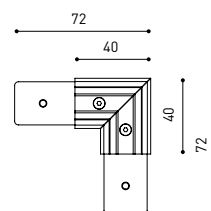

TRACK 48V SURFACE SHORT Corner 90° One Plane