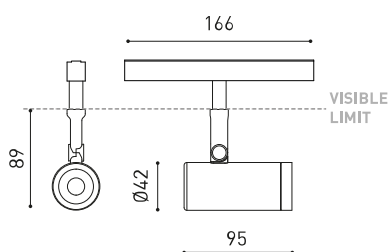

## DIMENSIONES

Eficiencia Lumínica	86%
Ángulo del haz de luz	48°

Driver	Incluido
Potencia del sistema	10,00 W
Tensión	48Vdc
Regulación	DALI - Otros DIM, consultar
Clase de seguridad eléctrica	II

Estanqueidad	IP20
Control inalámbrico	Consultar
Ángulo de basculación	90°
Ángulo de giro	360°
Tipo de carril	Track 48V
Peso	154 g
Peso con embalaje	235 g
Dimensiones embalaje	210 x 164 x 57 mm
Unidades por embalaje	1
Materiales	Aluminio / Acrilonitrilo Butadieno Estireno / Policarbonato