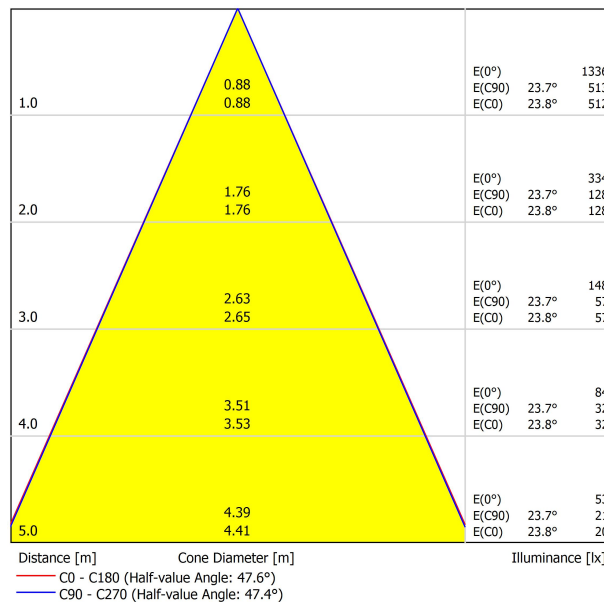

## LUMINARIA | DATOS FOTOMÉTRICOS

DIAGRAMA POLAR

DIAGRAMA CÓNICO

PARA PRESENTACIÓN COMERCIAL DE PRODUCTO

Vivid Model Colour Temperature	2700K	3000K	3500K	4000K	Light Pink
📖 Reading			•	•	
🥬 Fruits & Vegetables		•	•		
🍞 Bakery	•				
👤 Retail		•	•		
💄 Cosmetics			•	•	
🥩 Meat					•
🐟 Fish				•	
🐠 Seafood				•	•