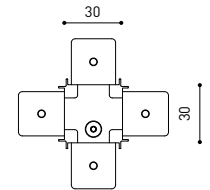

X-Joint

Electrical connection not included | Straight joiner included