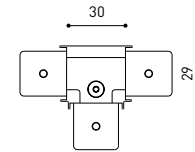

TRACK 48V TRIMLESS

TRACK 48V TRIMLESS 1m	A338-01-00- | N | WT |
TRACK 48V TRIMLESS 2m	A338-02-00- | N | WT |
TRACK 48V TRIMLESS 3m	A338-03-00- | N | WT |
TRACK 48V TRIMLESS Corner 90° One Plane	A338-06-00- | N | WT |
TRACK 48V TRIMLESS Corner 90° Two Planes	A338-07-00- | N | WT |

PLASTERBOARD CEILING, MANDATORY THICKNESS 12,5mm.
RECOMMENDED FOR INSTALLATIONS WHERE THE PROFILE CAN BE
INSTALLED BEFORE THE FALSE PLASTERBOARD CEILING.

TRIMLESS INSTALLATION GUIDE
<https://youtu.be/tgGsQdaYe-w>

TRACK 48V SURFACE

TRACK 48V SURFACE 1m	A338-11-00- | NT | WT |
TRACK 48V SURFACE 2m	A338-12-00- | NT | WT |
TRACK 48V SURFACE 3m	A338-13-00- | NT | WT |
TRACK 48V SURFACE Corner 90° One Plane	A338-14-00- | NT | WT |
TRACK 48V SURFACE T-Joint	A338-15-00- | NT |
TRACK 48V SURFACE X-Joint	A338-16-00- | NT |

TRACK 48V SURFACE SHORT

TRACK 48V SURFACE SHORT 1m	A338-21-00- | NT | WT |
TRACK 48V SURFACE SHORT 2m	A338-22-00- | NT | WT |
TRACK 48V SURFACE SHORT 3m	A338-23-00- | NT | WT |
TRACK 48V SURFACE SHORT Corner 90° One Plane	A338-24-00- | NT | WT |
TRACK 48V SURFACE SHORT T-Joint	A338-25-00- | NT |
TRACK 48V SURFACE SHORT X-Joint	A338-26-00- | NT |

COLOUR | N ■ RAL 9005 | NT ■ RAL 9005 | WT □ RAL 9016 |

TRACK 48V TRIMLESS Corner 90° One Plane

*Electrical connection not included

TRACK 48V TRIMLESS Corner 90° Two Planes

*Electrical connection not included

TRACK 48V SURFACE Corner 90° One Plane

T-Joint

X-Joint

Electrical connection not included | Straight joiner included

TRACK 48V SURFACE SHORT Corner 90° One Plane

T-Joint

X-Joint

Electrical connection not included | Straight joiner included