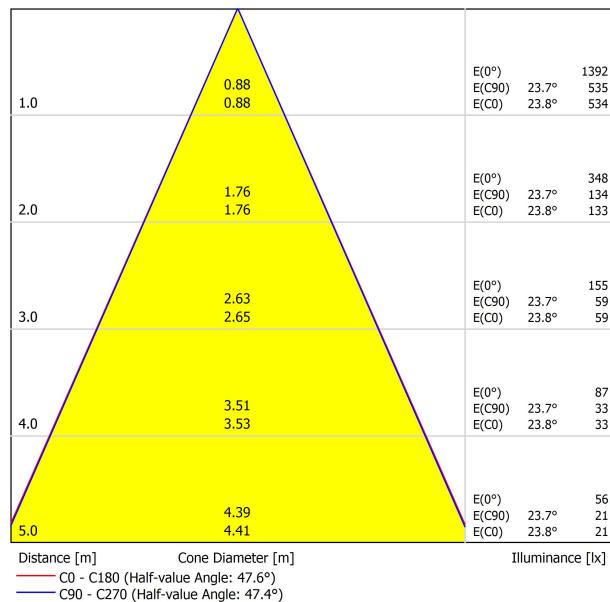

## LUMINARIA | DATOS FOTOMÉTRICOS

## LUMINARIA | DATOS ELÉCTRICOS

DIAGRAMA POLAR

DIAGRAMA CÓNICO

Vivid Model Colour Temperature	2700K	3000K	3500K	4000K	Light Pink
📖 Reading			•	•	
🥬 Fruits & Vegetables		•	•		
🍞 Bakery	•				
👤 Retail		•	•		
💄 Cosmetics			•	•	
🥩 Meat					•
🐟 Fish				•	
🐠 Seafood				•	•