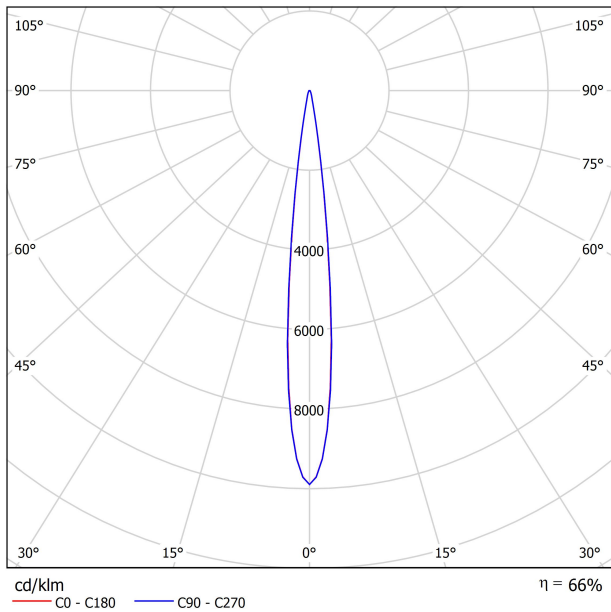

FUENTE DE LUZ

LUMINARIA | DATOS FOTOMÉTRICOS

Eficiencia Lumínica	66%
Ángulo del haz de luz	12°

LUMINARIA | DATOS ELÉCTRICOS

Driver	Included
Potencia del sistema	6,86 W
Tensión	48Vdc
Regulación	ON BOARD - Other DIM, please consult
Clase de seguridad eléctrica	II

OTROS DATOS

Estanqueidad	IP20
Control inalámbrico	Please Consult
Ángulo de basculación	90°
Ángulo de giro	360°
Tipo de carril	Track 48V
Peso	189 g
Peso con embalaje	270 g
Dimensiones embalaje	210 x 164 x 57 mm
Unidades por embalaje	1
Materiales	Aluminium / Acrylonitrile Butadiene Styrene / Polycarbonate

DIAGRAMA POLAR

DIAGRAMA CÓNICO

1.0	0.21 0.21	E(0°) 7915 E(C90) 6.0° 3934 E(C0) 5.9° 3949
2.0	0.42 0.41	E(0°) 1979 E(C90) 6.0° 984 E(C0) 5.9° 987
3.0	0.63 0.62	E(0°) 879 E(C90) 6.0° 437 E(C0) 5.9° 439
4.0	0.84 0.83	E(0°) 495 E(C90) 6.0° 246 E(C0) 5.9° 247
5.0	1.05 1.03	E(0°) 317 E(C90) 6.0° 157 E(C0) 5.9° 158

Separación [m] Diámetro cónico [m] Intensidad lumínica [lx]

— C0 - C180 (Semiángulo de dispersión: 11.8°)
— C90 - C270 (Semiángulo de dispersión: 12.0°)

Vivid Model Colour Temperature	2700K	3000K	3500K	4000K	Light Pink
📖 Reading			•	•	
🥬 Fruits & Vegetables		•	•		
🍩 Bakery	•				
👤 Retail		•	•		
💄 Cosmetics			•	•	
🥩 Meat					•
🐟 Fish				•	
🐠 Seafood				•	•