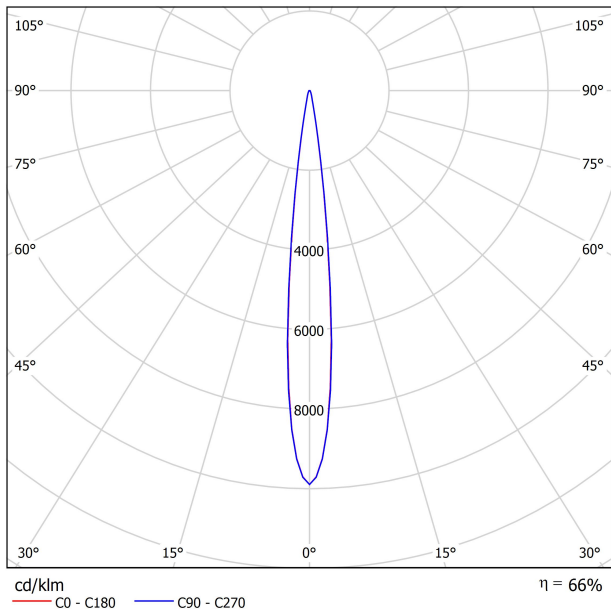

LUMINARIA | DATOS FOTOMÉTRICOS

Eficiencia Lumínica	66%
Ángulo del haz de luz	12°

LUMINARIA | DATOS ELÉCTRICOS

Driver	Incluido
Potencia del sistema	6,86 W
Tensión	48Vdc
Regulación	ON BOARD - Otros DIM, consultar
Clase de seguridad eléctrica	II

OTROS DATOS

Estanqueidad	IP20
Control inalámbrico	Consultar
Ángulo de basculación	90°
Ángulo de giro	360°
Tipo de carril	Track 48V
Peso	189 g
Peso con embalaje	270 g
Dimensiones embalaje	210 x 164 x 57 mm
Unidades por embalaje	1
Materiales	Aluminio / Acrilonitrilo Butadieno Estireno / Policarbonato

DIAGRAMA POLAR

DIAGRAMA CÓNICO

1.0	0.21 0.21	E(0°) 7915 E(C90) 6.0° 3934 E(C0) 5.9° 3949
2.0	0.42 0.41	E(0°) 1979 E(C90) 6.0° 984 E(C0) 5.9° 987
3.0	0.63 0.62	E(0°) 879 E(C90) 6.0° 437 E(C0) 5.9° 439
4.0	0.84 0.83	E(0°) 495 E(C90) 6.0° 246 E(C0) 5.9° 247
5.0	1.05 1.03	E(0°) 317 E(C90) 6.0° 157 E(C0) 5.9° 158
Separación [m]	Diámetro cónico [m]	Intensidad lumínica [lx]
— C0 - C180 (Semiángulo de dispersión: 11.8°)		
— C90 - C270 (Semiángulo de dispersión: 12.0°)		