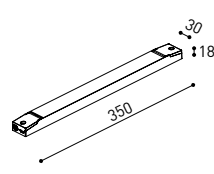

LED POWER SUPPLY

0434-01-62