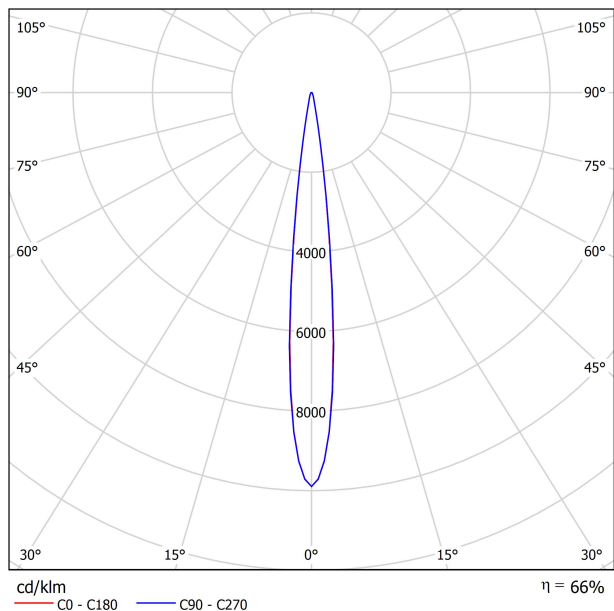

Eficiencia Lumínica	66%
Ángulo del haz de luz	12°

Driver	Included
Potencia del sistema	6,86 W
Tensión	48Vdc
Regulación	ON BOARD - Other DIM, please consult
Clase de seguridad eléctrica	II

Estanqueidad	IP20
Control inalámbrico	Please Consult
Ángulo de basculación	90°
Ángulo de giro	360°
Tipo de carril	Track 48V
Peso	189 g
Peso con embalaje	270 g
Dimensiones embalaje	210 x 164 x 57 mm
Unidades por embalaje	1
Materiales	Aluminium / Acrylonitrile Butadiene Styrene / Polycarbonate

DIAGRAMA POLAR

DIAGRAMA CÓNICO

1.0	0.21 0.21	E(0°) 8410 E(C90) 6.0° 4180 E(C0) 5.9° 4195
2.0	0.42 0.41	E(0°) 2103 E(C90) 6.0° 1045 E(C0) 5.9° 1049
3.0	0.63 0.62	E(0°) 934 E(C90) 6.0° 464 E(C0) 5.9° 466
4.0	0.84 0.83	E(0°) 526 E(C90) 6.0° 261 E(C0) 5.9° 262
5.0	1.05 1.03	E(0°) 336 E(C90) 6.0° 167 E(C0) 5.9° 168
Distance [m]	Cone Diameter [m]	Illuminance [lx]
— C0 - C180 (Half-value Angle: 11.8°)		
— C90 - C270 (Half-value Angle: 12.0°)		