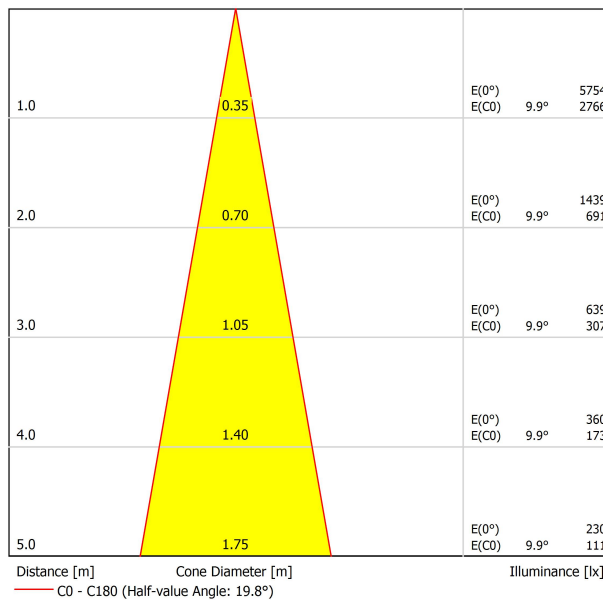

DIAGRAMMA CONICO