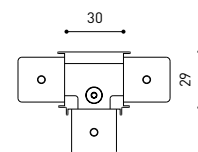

TRACK 48V TRIMLESS

TRACK 48V TRIMLESS 1m	A338-01-00- | N | WT |
TRACK 48V TRIMLESS 2m	A338-02-00- | N | WT |
TRACK 48V TRIMLESS 3m	A338-03-00- | N | WT |
TRACK 48V TRIMLESS Corner 90° One Plane	A338-06-00- | N | WT |
TRACK 48V TRIMLESS Corner 90° Two Planes	A338-07-00- | N | WT |

PLASTERBOARD CEILING, MANDATORY THICKNESS 12,5mm.
RECOMMENDED FOR INSTALLATIONS WHERE THE PROFILE CAN BE
INSTALLED BEFORE THE FALSE PLASTERBOARD CEILING.

TRIMLESS INSTALLATION GUIDE
<https://youtu.be/tgGsQdaYe-w>

TRACK 48V SURFACE

TRACK 48V SURFACE 1m	A338-11-00- | NT | WT |
TRACK 48V SURFACE 2m	A338-12-00- | NT | WT |
TRACK 48V SURFACE 3m	A338-13-00- | NT | WT |
TRACK 48V SURFACE Corner 90° One Plane	A338-14-00- | NT | WT |
TRACK 48V SURFACE T-Joint	A338-15-00- | NT |
TRACK 48V SURFACE X-Joint	A338-16-00- | NT |

TRACK 48V SURFACE SHORT

TRACK 48V SURFACE SHORT 1m	A338-21-00- | NT | WT |
TRACK 48V SURFACE SHORT 2m	A338-22-00- | NT | WT |
TRACK 48V SURFACE SHORT 3m	A338-23-00- | NT | WT |
TRACK 48V SURFACE SHORT Corner 90° One Plane	A338-24-00- | NT | WT |
TRACK 48V SURFACE SHORT T-Joint	A338-25-00- | NT |
TRACK 48V SURFACE SHORT X-Joint	A338-26-00- | NT |

COLOUR | N ■ RAL 9005 | NT ■ RAL 9005 | WT □ RAL 9016 |

TRACK 48V TRIMLESS Corner 90° One Plane

*Electrical connection not included

TRACK 48V TRIMLESS Corner 90° Two Planes

*Electrical connection not included

TRACK 48V SURFACE Corner 90° One Plane

T-Joint

X-Joint

Electrical connection not included | Straight joiner included

TRACK 48V SURFACE SHORT Corner 90° One Plane

T-Joint

X-Joint

Electrical connection not included | Straight joiner included