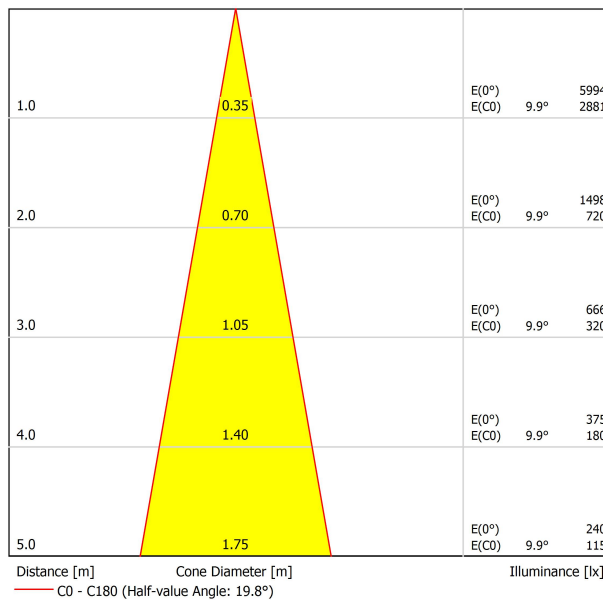

DIAGRAMA CÓNICO