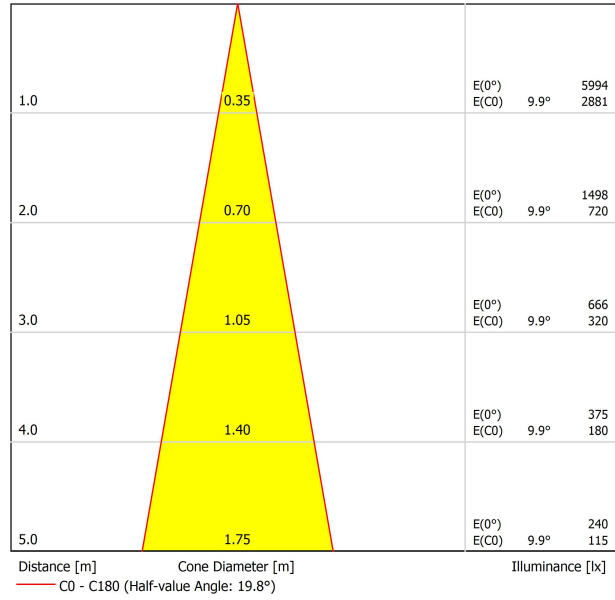

Eficiencia Lumínica	87%
Ángulo del haz de luz	20°

Driver	Included
Potencia del sistema	9,65 W
Tensión	48Vdc
Regulación	ON BOARD - Other DIM, please consult
Clase de seguridad eléctrica	II

Estanqueidad	IP20
Control inalámbrico	Please Consult
Ángulo de basculación	90°
Ángulo de giro	360°
Tipo de carril	Track 48V
Peso	189 g
Peso con embalaje	270 g
Dimensiones embalaje	210 x 164 x 57 mm
Unidades por embalaje	1
Materiales	Aluminium / Acrylonitrile Butadiene Styrene / Polycarbonate

### LUMINARIA | DATOS FOTOMÉTRICOS

### LUMINARIA | DATOS ELÉCTRICOS

DIAGRAMA POLAR

DIAGRAMA CÓNICO

Vivid Model Colour Temperature	2700K	3000K	3500K	4000K	Light Pink
📖 Reading			•	•	
🥬 Fruits & Vegetables		•	•		
🍩 Bakery	•				
👤 Retail		•	•		
💄 Cosmetics			•	•	
🥩 Meat					•
🐟 Fish				•	
🐠 Seafood				•	•