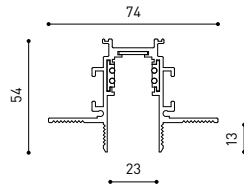

TRACK 48V TRIMLESS

TRACK 48V TRIMLESS 1m	A338-01-00- | N | WT |
TRACK 48V TRIMLESS 2m	A338-02-00- | N | WT |
TRACK 48V TRIMLESS 3m	A338-03-00- | N | WT |
TRACK 48V TRIMLESS Corner 90° One Plane	A338-06-00- | N | WT |
TRACK 48V TRIMLESS Corner 90° Two Planes	A338-07-00- | N | WT |

PLASTERBOARD CEILING, MANDATORY THICKNESS 12,5mm.
RECOMMENDED FOR INSTALLATIONS WHERE THE PROFILE CAN BE
INSTALLED BEFORE THE FALSE PLASTERBOARD CEILING.

TRIMLESS INSTALLATION GUIDE
<https://youtu.be/tgGsQdaYe-w>