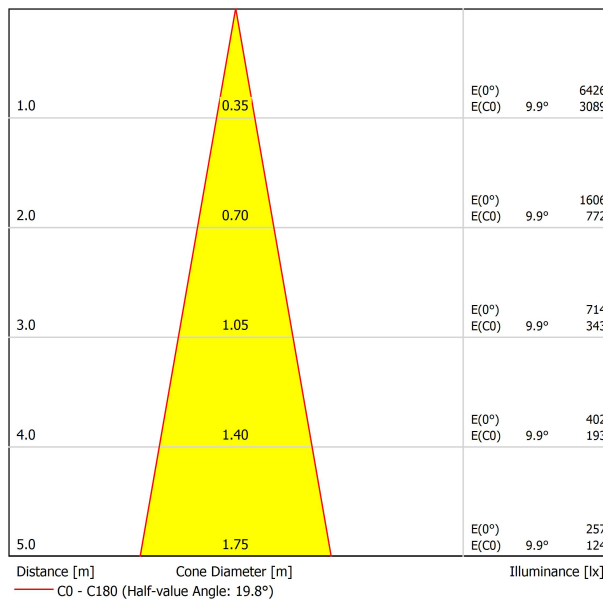

DIAGRAMMA CONICO