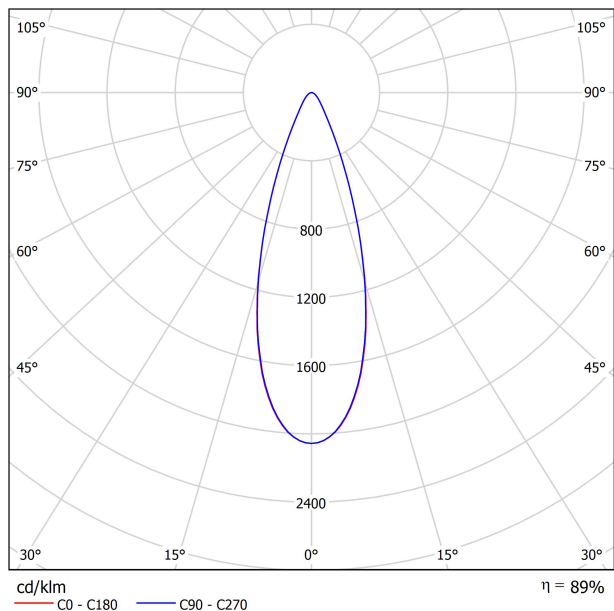

## DIMENSIONES

DIAGRAMA POLAR

DIAGRAMA CÓNICO

Vivid Model Colour Temperature	2700K	3000K	3500K	4000K	Light Pink
📖 Reading			•	•	
🥬 Fruits & Vegetables		•	•		
🍞 Bakery	•				
👤 Retail		•	•		
💄 Cosmetics			•	•	
🥩 Meat					•
🐟 Fish				•	
🐠 Seafood				•	•