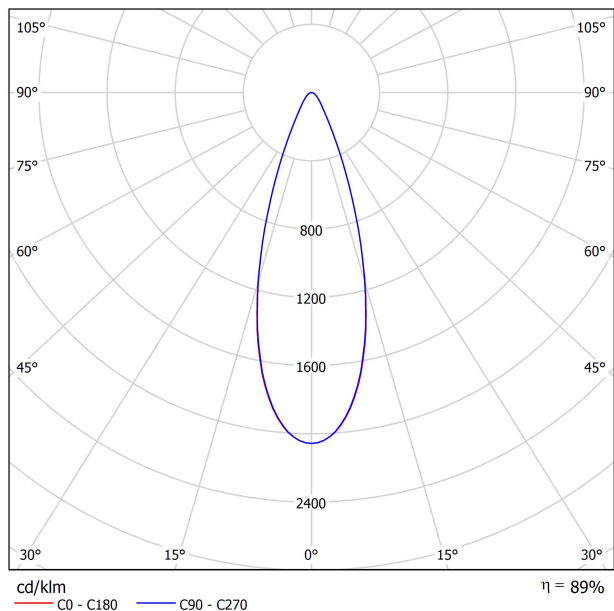

## DIMENSIONES

DIAGRAMA POLAR

DIAGRAMA CÓNICO

PARA PRESENTACIÓN COMERCIAL DE PRODUCTO

Vivid Model Colour Temperature	2700K	3000K	3500K	4000K	Light Pink
📖 Reading			•	•	
🥬 Fruits & Vegetables		•	•		
🍞 Bakery	•				
👤 Retail		•	•		
💄 Cosmetics			•	•	
🥩 Meat					•
🐟 Fish				•	
🐠 Seafood				•	•