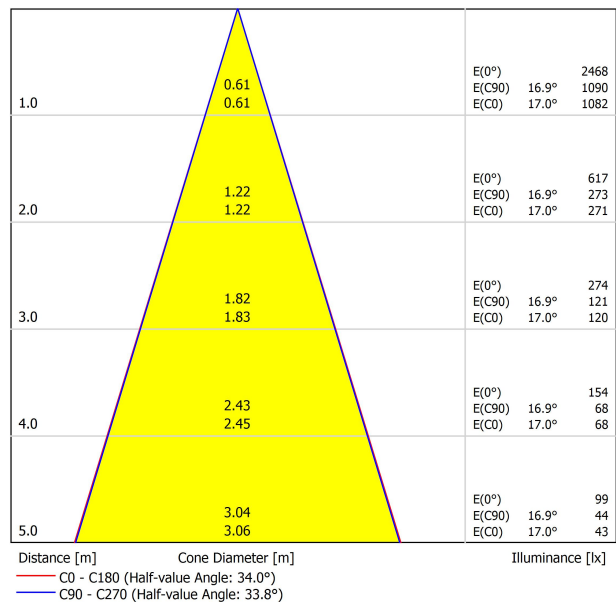

DIAGRAMA POLAR

DIAGRAMA CÓNICO

PARA PRESENTACIÓN COMERCIAL DE PRODUCTO

Vivid Model Colour Temperature	2700K	3000K	3500K	4000K	Light Pink
📖 Reading			•	•	
🥬 Fruits & Vegetables		•	•		
🍞 Bakery	•				
👤 Retail		•	•		
💄 Cosmetics			•	•	
🥩 Meat					•
🐟 Fish				•	
🐠 Seafood				•	•