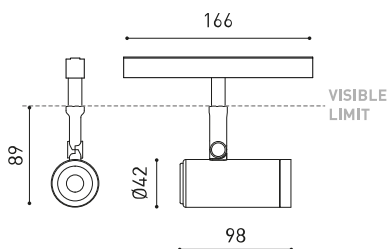

## DIMENSIONES

Eficiencia Lumínica	89%
Ángulo del haz de luz	34°

Driver	Incluido
Potencia del sistema	9,65 W
Tensión	48Vdc
Regulación	ON BOARD - Otros DIM, consultar
Clase de seguridad eléctrica	II

Estanqueidad	IP20
Control inalámbrico	Consultar
Ángulo de basculación	90°
Ángulo de giro	360°
Tipo de carril	Track 48V
Peso	189 g
Peso con embalaje	270 g
Dimensiones embalaje	210 x 164 x 57 mm
Unidades por embalaje	1
Materiales	Aluminio / Acrilonitrilo Butadieno Estireno / Policarbonato