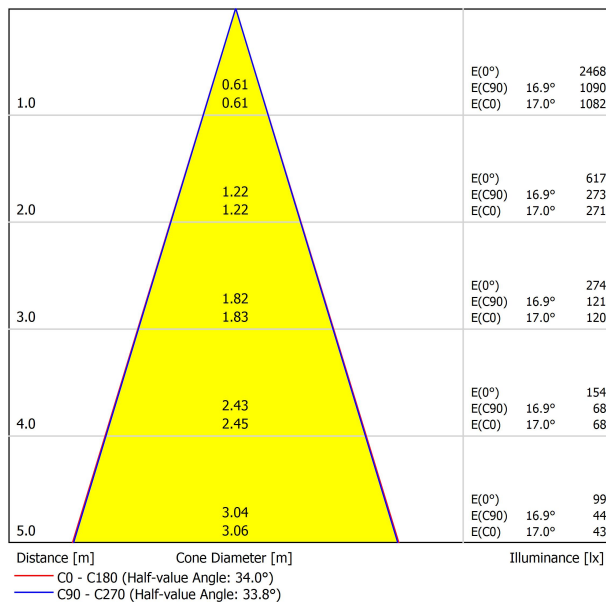

DIAGRAMA CÓNICO