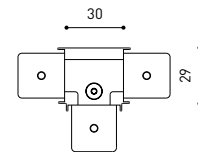

TRACK 48V TRIMLESS

TRACK 48V TRIMLESS 1m	A338-01-00- | N | WT |
TRACK 48V TRIMLESS 2m	A338-02-00- | N | WT |
TRACK 48V TRIMLESS 3m	A338-03-00- | N | WT |
TRACK 48V TRIMLESS Corner 90° One Plane	A338-06-00- | N | WT |
TRACK 48V TRIMLESS Corner 90° Two Planes	A338-07-00- | N | WT |

PLASTERBOARD CEILING, MANDATORY THICKNESS 12,5mm.
RECOMMENDED FOR INSTALLATIONS WHERE THE PROFILE CAN BE
INSTALLED BEFORE THE FALSE PLASTERBOARD CEILING.

TRIMLESS INSTALLATION GUIDE
<https://youtu.be/tgGsQdaYe-w>

TRACK 48V SURFACE

TRACK 48V SURFACE 1m	A338-11-00- | NT | WT |
TRACK 48V SURFACE 2m	A338-12-00- | NT | WT |
TRACK 48V SURFACE 3m	A338-13-00- | NT | WT |
TRACK 48V SURFACE Corner 90° One Plane	A338-14-00- | NT | WT |
TRACK 48V SURFACE T-Joint	A338-15-00- | NT |
TRACK 48V SURFACE X-Joint	A338-16-00- | NT |

TRACK 48V SURFACE SHORT

TRACK 48V SURFACE SHORT 1m	A338-21-00- | NT | WT |
TRACK 48V SURFACE SHORT 2m	A338-22-00- | NT | WT |
TRACK 48V SURFACE SHORT 3m	A338-23-00- | NT | WT |
TRACK 48V SURFACE SHORT Corner 90° One Plane	A338-24-00- | NT | WT |
TRACK 48V SURFACE SHORT T-Joint	A338-25-00- | NT |
TRACK 48V SURFACE SHORT X-Joint	A338-26-00- | NT |

COLOUR | N ■ RAL 9005 | NT ■ RAL 9005 | WT □ RAL 9016 |

TRACK 48V TRIMLESS Corner 90° One Plane

*Electrical connection not included

TRACK 48V TRIMLESS Corner 90° Two Planes

*Electrical connection not included

TRACK 48V SURFACE Corner 90° One Plane

T-Joint

X-Joint

Electrical connection not included | Straight joiner included

TRACK 48V SURFACE SHORT Corner 90° One Plane

T-Joint

X-Joint

Electrical connection not included | Straight joiner included