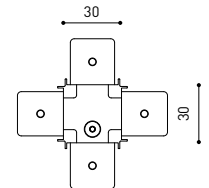

X-Joint

Electrical connection not included | Straight joiner included