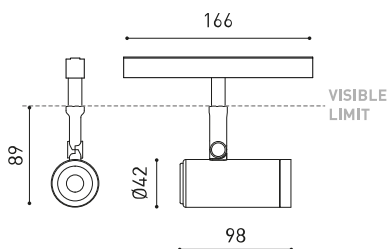

## DIMENSIONES

## OTROS DATOS

Estanqueidad	IP20
Control inalámbrico	Consultar
Ángulo de basculación	90°
Ángulo de giro	360°
Tipo de carril	Track 48V
Peso	189 g
Peso con embalaje	270 g
Dimensiones embalaje	210 x 164 x 57 mm
Unidades por embalaje	1
Materiales	Aluminio / Acrilonitrilo Butadieno Estireno / Policarbonato