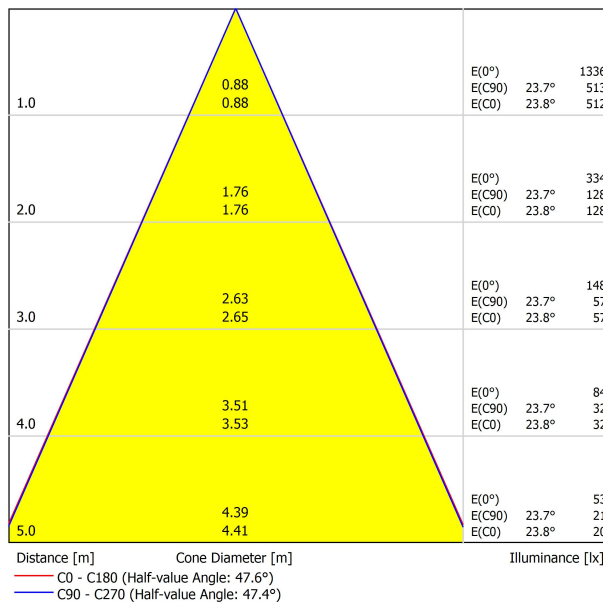

## LUMINARIA | DATOS FOTOMÉTRICOS

DIAGRAMA POLAR

DIAGRAMA CÓNICO

PARA PRESENTACIÓN COMERCIAL DE PRODUCTO

Vivid Model Colour Temperature	2700K	3000K	3500K	4000K	Light Pink
📖 Reading			•	•	
🥬 Fruits & Vegetables		•	•		
🍞 Bakery	•				
👤 Retail		•	•		
💄 Cosmetics			•	•	
🥩 Meat					•
🐟 Fish				•	
🐠 Seafood				•	•