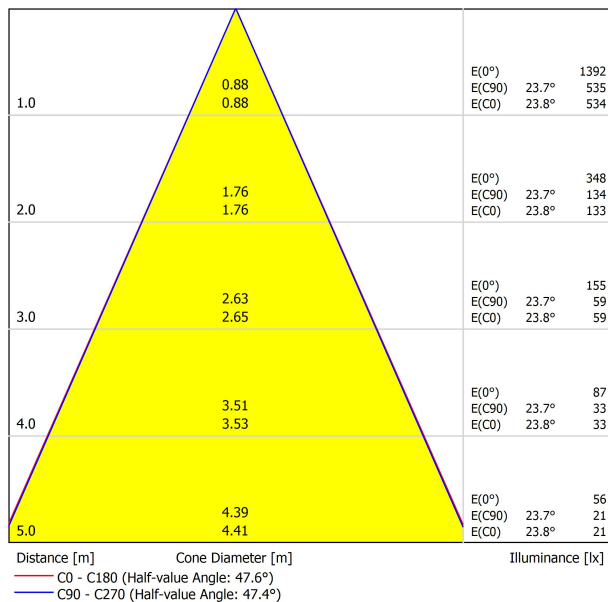

## LUMINARIA | DATOS FOTOMÉTRICOS

Eficiencia Lumínica	86%
Ángulo del haz de luz	48°

## OTROS DATOS

Estanqueidad	IP20
Control inalámbrico	Please Consult
Ángulo de basculación	90°
Ángulo de giro	360°
Tipo de carril	Track 48V
Peso	189 g
Peso con embalaje	270 g
Dimensiones embalaje	210 x 164 x 57 mm
Unidades por embalaje	1
Materiales	Aluminium / Acrylonitrile Butadiene Styrene / Polycarbonate

DIAGRAMA POLAR

DIAGRAMA CÓNICO

Vivid Model Colour Temperature	2700K	3000K	3500K	4000K	Light Pink
📖 Reading			•	•	
🥬 Fruits & Vegetables		•	•		
🍞 Bakery	•				
👤 Retail		•	•		
💄 Cosmetics			•	•	
🥩 Meat					•
🐟 Fish				•	
🐠 Seafood				•	•