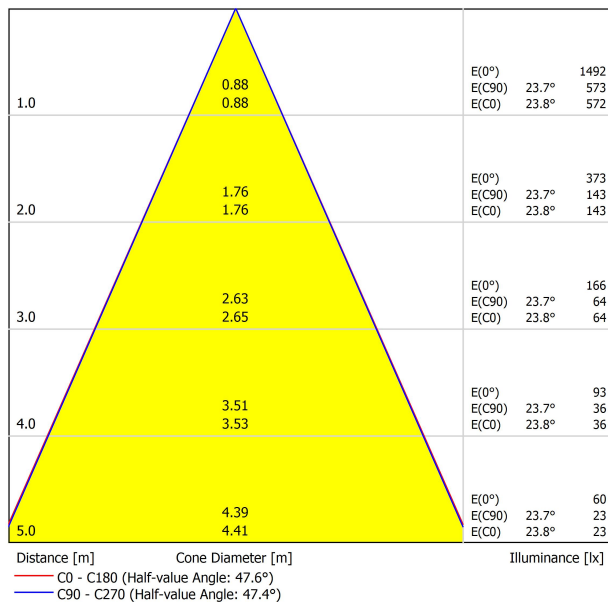

## FUENTE DE LUZ

Eficiencia Lumínica	86%
Ángulo del haz de luz	48°

## LUMINARIA | DATOS ELÉCTRICOS

Estanqueidad	IP20
Control inalámbrico	Consultar
Ángulo de basculación	90°
Ángulo de giro	360°
Tipo de carril	Track 48V
Peso	189 g
Peso con embalaje	270 g
Dimensiones embalaje	210 x 164 x 57 mm
Unidades por embalaje	1
Materiales	Aluminio / Acrilonitrilo Butadieno Estireno / Policarbonato

DIAGRAMA POLAR

DIAGRAMA CÓNICO

PARA PRESENTACIÓN COMERCIAL DE PRODUCTO

Vivid Model Colour Temperature	2700K	3000K	3500K	4000K	Light Pink
📖 Reading			•	•	
🥬 Fruits & Vegetables		•	•		
🍞 Bakery	•				
👤 Retail		•	•		
💄 Cosmetics			•	•	
🥩 Meat					•
🐟 Fish				•	
🐠 Seafood				•	•