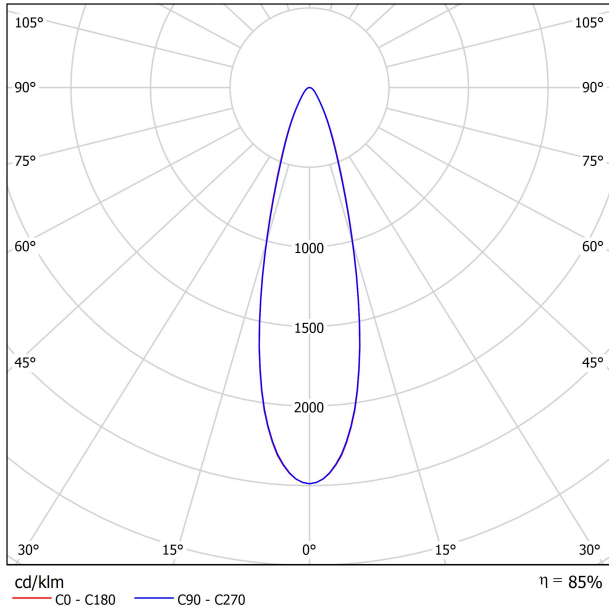

DIAGRAMA POLAR

DIAGRAMA CÓNICO

PARA PRESENTACIÓN COMERCIAL DE PRODUCTO

Vivid Model Colour Temperature	2700K	3000K	3500K	4000K	Light Pink
📖 Reading			•	•	
🥬 Fruits & Vegetables		•	•		
🍞 Bakery	•				
👤 Retail		•	•		
💄 Cosmetics			•	•	
🥩 Meat					•
🐟 Fish				•	
🐠 Seafood				•	•