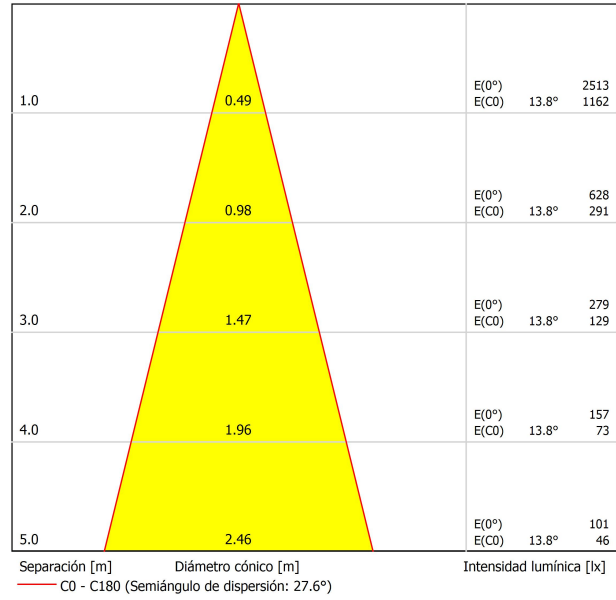

DIAGRAMA POLAR

DIAGRAMA CÓNICO

PARA PRESENTACIÓN COMERCIAL DE PRODUCTO

Vivid Model Colour Temperature	2700K	3000K	3500K	4000K	Light Pink
📖 Reading			•	•	
🥬 Fruits & Vegetables		•	•		
🍞 Bakery	•				
👤 Retail		•	•		
💄 Cosmetics			•	•	
🥩 Meat					•
🐟 Fish				•	
🐠 Seafood				•	•