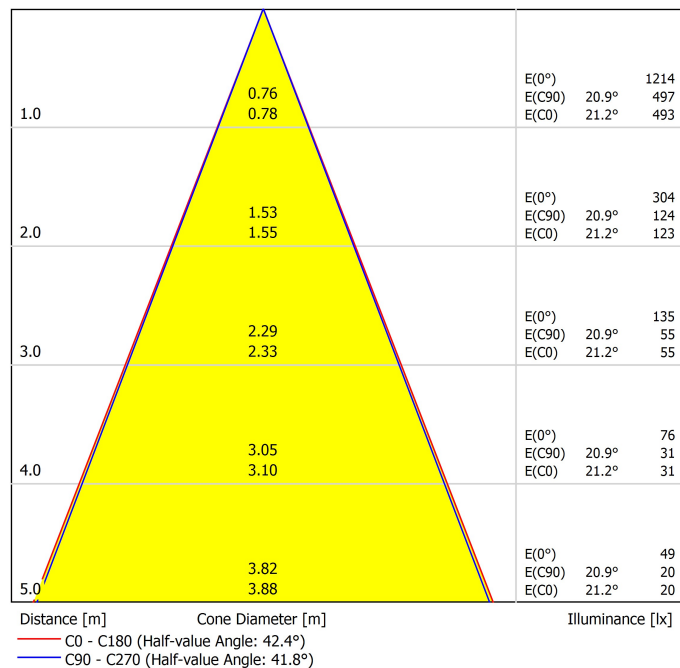

Diagrama cónico