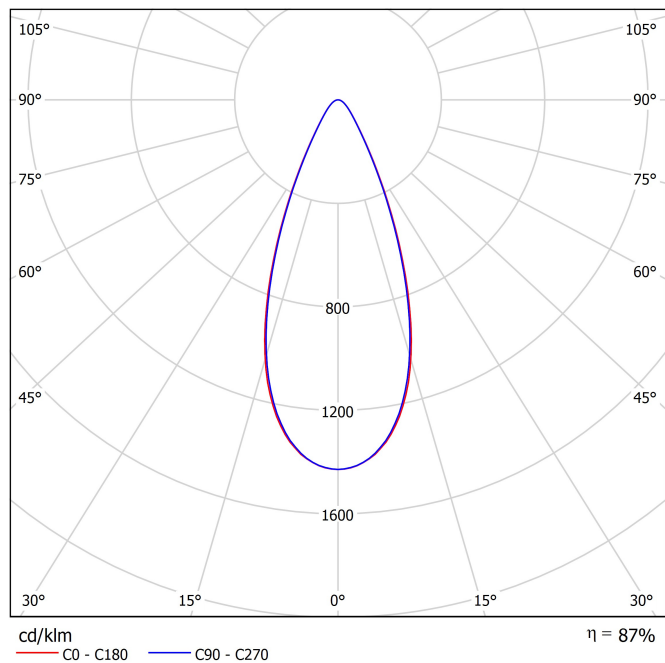

Diagrama polar