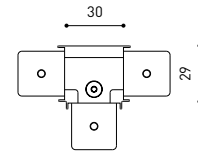

TRACK 48V TRIMLESS

TRACK 48V TRIMLESS 1m	A338-01-00- | N | WT |
TRACK 48V TRIMLESS 2m	A338-02-00- | N | WT |
TRACK 48V TRIMLESS 3m	A338-03-00- | N | WT |
TRACK 48V TRIMLESS Corner 90° One Plane	A338-06-00- | N | WT |
TRACK 48V TRIMLESS Corner 90° Two Planes	A338-07-00- | N | WT |

PLASTERBOARD CEILING, MANDATORY THICKNESS 12,5mm.
RECOMMENDED FOR INSTALLATIONS WHERE THE PROFILE CAN BE
INSTALLED BEFORE THE FALSE PLASTERBOARD CEILING.

TRIMLESS INSTALLATION GUIDE
<https://youtu.be/tgGsQdaYe-w>

TRACK 48V SURFACE

TRACK 48V SURFACE 1m	A338-11-00- | NT | WT |
TRACK 48V SURFACE 2m	A338-12-00- | NT | WT |
TRACK 48V SURFACE 3m	A338-13-00- | NT | WT |
TRACK 48V SURFACE Corner 90° One Plane	A338-14-00- | NT | WT |
TRACK 48V SURFACE T-Joint	A338-15-00- | NT |
TRACK 48V SURFACE X-Joint	A338-16-00- | NT |

TRACK 48V SURFACE SHORT

TRACK 48V SURFACE SHORT 1m	A338-21-00- | NT | WT |
TRACK 48V SURFACE SHORT 2m	A338-22-00- | NT | WT |
TRACK 48V SURFACE SHORT 3m	A338-23-00- | NT | WT |
TRACK 48V SURFACE SHORT Corner 90° One Plane	A338-24-00- | NT | WT |
TRACK 48V SURFACE SHORT T-Joint	A338-25-00- | NT |
TRACK 48V SURFACE SHORT X-Joint	A338-26-00- | NT |

COLOUR | N ■ RAL 9005 | NT ■ RAL 9005 | WT □ RAL 9016 |

TRACK 48V TRIMLESS Corner 90° One Plane

*Electrical connection not included

TRACK 48V TRIMLESS Corner 90° Two Planes

*Electrical connection not included

TRACK 48V SURFACE Corner 90° One Plane

T-Joint

X-Joint

Electrical connection not included | Straight joiner included

TRACK 48V SURFACE SHORT Corner 90° One Plane

T-Joint

X-Joint

Electrical connection not included | Straight joiner included