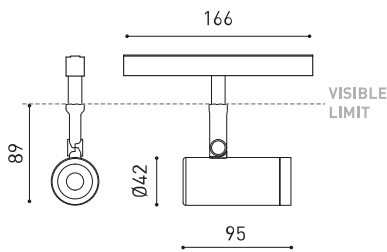

## DIMENSIONES

## LUMINARIA | DATOS ELÉCTRICOS

Estanqueidad	IP20
Control inalámbrico	Consultar
Ángulo de basculación	90°
Ángulo de giro	360°
Tipo de carril	Track 48V
Peso	154 g
Peso con embalaje	235 g
Dimensiones embalaje	210 x 164 x 57 mm
Unidades por embalaje	1
Materiales	Aluminio / Acrilonitrilo Butadieno Estireno / Policarbonato