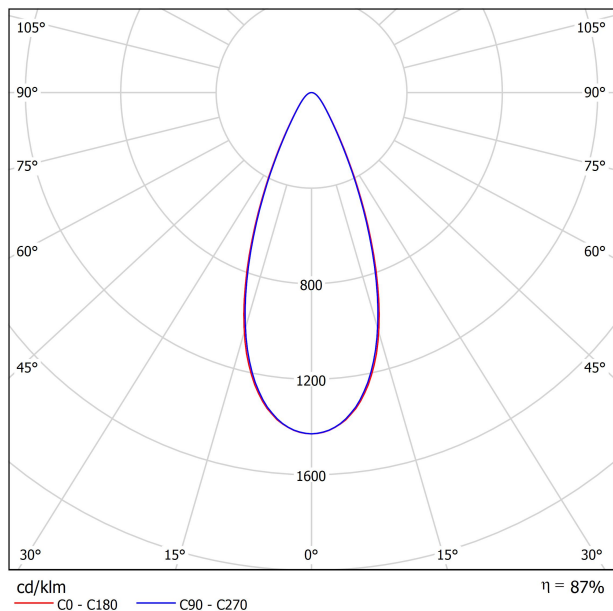

## DIMENSIONES

## LUMINARIA | DATOS ELÉCTRICOS

Estanqueidad	IP20
Control inalámbrico	Consultar
Ángulo de basculación	90°
Ángulo de giro	360°
Tipo de carril	Track 48V
Peso	154 g
Peso con embalaje	235 g
Dimensiones embalaje	210 x 164 x 57 mm
Unidades por embalaje	1
Materiales	Aluminio / Acrilonitrilo Butadieno Estireno / Policarbonato

DIAGRAMA POLAR

DIAGRAMA CÓNICO

PARA PRESENTACIÓN COMERCIAL DE PRODUCTO

Vivid Model Colour Temperature	2700K	3000K	3500K	4000K	Light Pink
📖 Reading			•	•	
🥬 Fruits & Vegetables		•	•		
🍞 Bakery	•				
👤 Retail		•	•		
💄 Cosmetics			•	•	
🥩 Meat					•
🐟 Fish				•	
🐠 Seafood				•	•