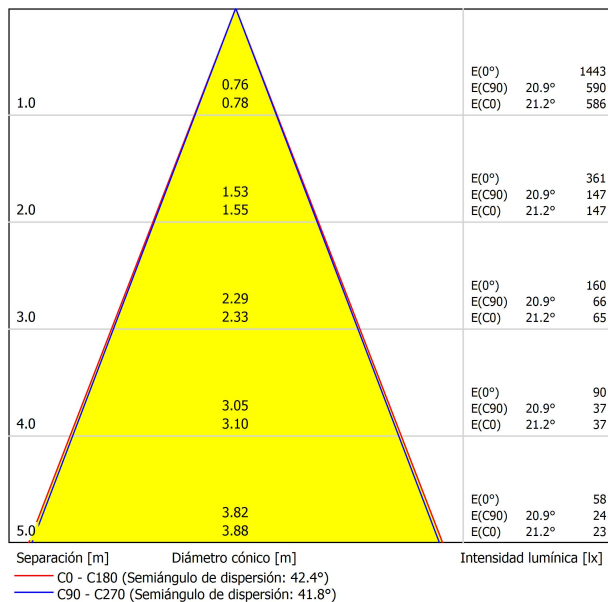

## LUMINARIA | DATOS ELÉCTRICOS

Estanqueidad	IP20
Control inalámbrico	Consultar
Ángulo de basculación	90°
Ángulo de giro	360°
Tipo de carril	Track 48V
Peso	154 g
Peso con embalaje	235 g
Dimensiones embalaje	210 x 164 x 57 mm
Unidades por embalaje	1
Materiales	Aluminio / Acrilonitrilo Butadieno Estireno / Policarbonato

DIAGRAMA POLAR

DIAGRAMA CÓNICO

PARA PRESENTACIÓN COMERCIAL DE PRODUCTO

Vivid Model Colour Temperature	2700K	3000K	3500K	4000K	Light Pink
📖 Reading			•	•	
🥬 Fruits & Vegetables		•	•		
🍞 Bakery	•				
👤 Retail		•	•		
💄 Cosmetics			•	•	
🥩 Meat					•
🐟 Fish				•	
🐠 Seafood				•	•