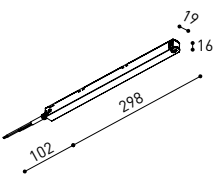

LED POWER SUPPLY

0434-01-61