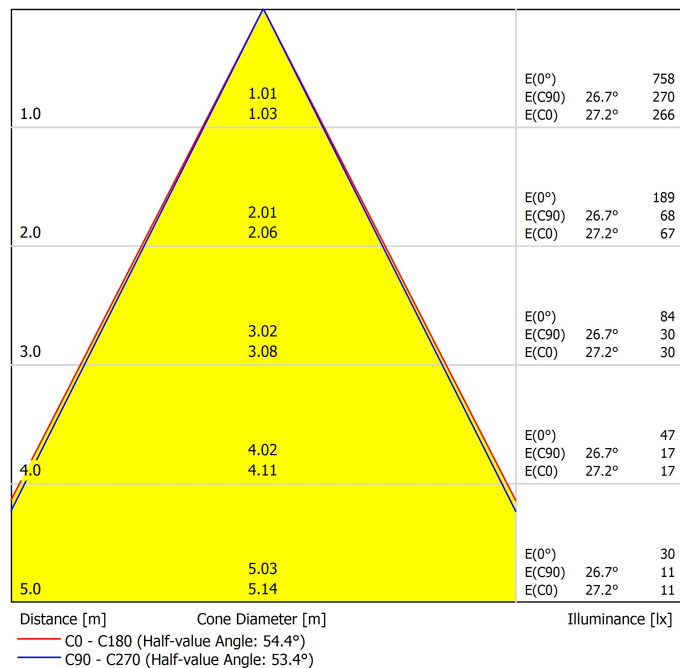

## LUMINARIA | DATOS FOTOMÉTRICOS

Eficiencia lumínica	84%
Ángulo del haz de luz	54°

Diagrama polar

Diagrama cónico

Fuente de luz (LED) reemplazable por un profesional autorizado

Replaceable (LED only) light source by an authorized professional.

Source lumineuse (LED) remplaçable par un professionnel agréé