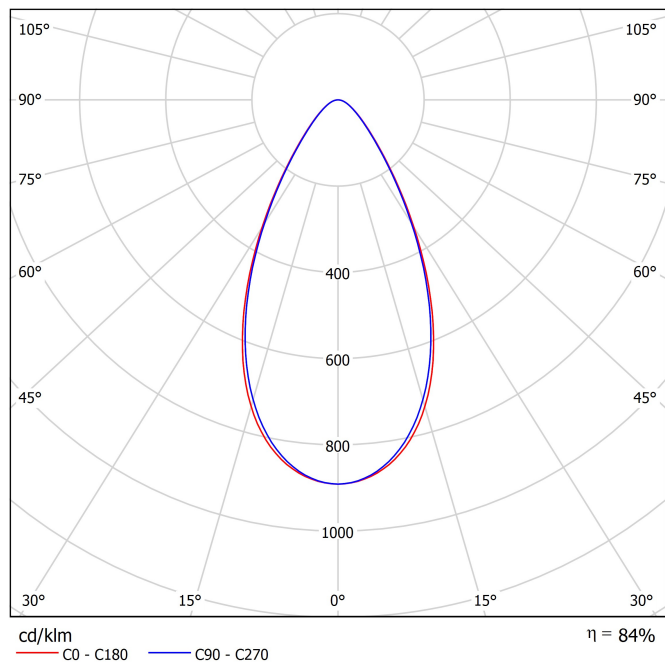

## LUMINARIA | DATOS FOTOMÉTRICOS

Eficiencia lumínica	84%
Ángulo del haz de luz	54°

Diagrama polar

Diagrama cónico

Fuente de luz (LED) reemplazable por un profesional autorizado

Replaceable (LED only) light source by an authorized professional.

Source lumineuse (LED) remplaçable par un professionnel agréé