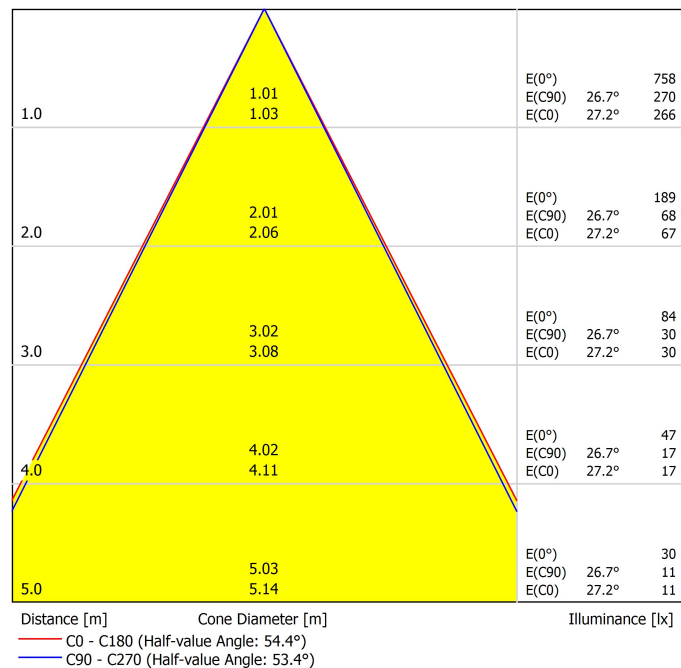

Diagrama cónico