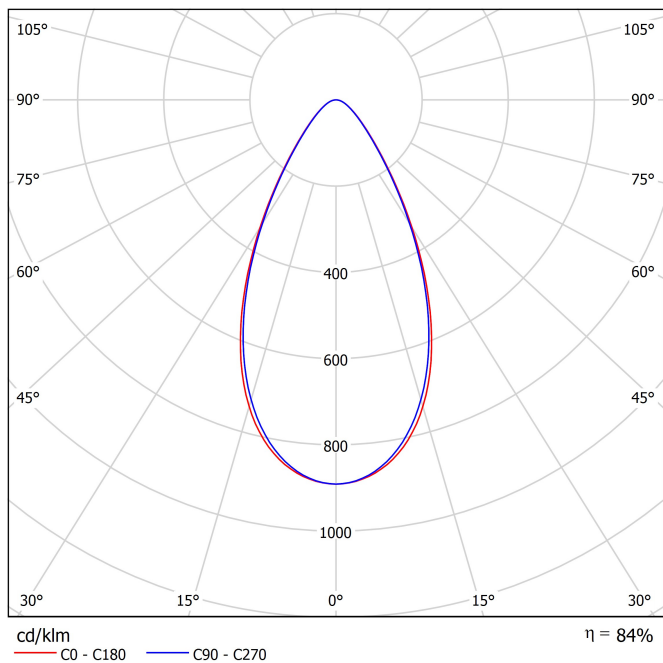

Diagrama polar