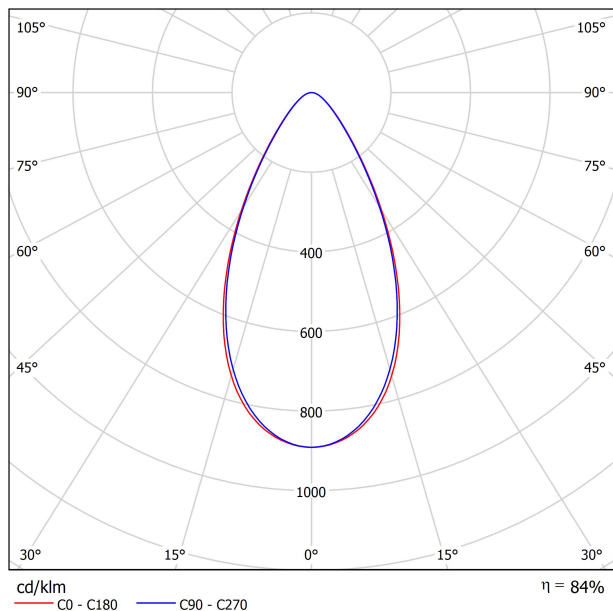

DIAGRAMA POLAR

DIAGRAMA CÓNICO

PARA PRESENTACIÓN COMERCIAL DE PRODUCTO

Vivid Model Colour Temperature	2700K	3000K	3500K	4000K	Light Pink
📖 Reading			•	•	
🥬 Fruits & Vegetables		•	•		
🍞 Bakery	•				
👤 Retail		•	•		
💄 Cosmetics			•	•	
🥩 Meat					•
🐟 Fish				•	
🐠 Seafood				•	•