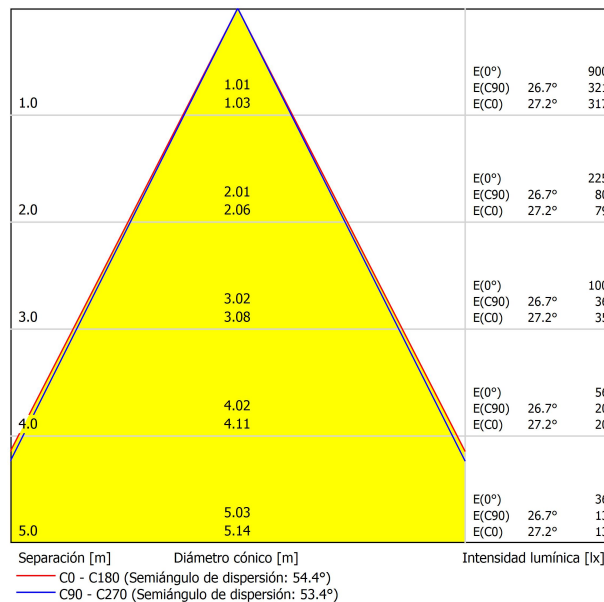

DIAGRAMA POLAR

DIAGRAMA CÓNICO

PARA PRESENTACIÓN COMERCIAL DE PRODUCTO

Vivid Model Colour Temperature	2700K	3000K	3500K	4000K	Light Pink
📖 Reading			•	•	
🥬 Fruits & Vegetables		•	•		
🍞 Bakery	•				
👤 Retail		•	•		
💄 Cosmetics			•	•	
🥩 Meat					•
🐟 Fish				•	
🐠 Seafood				•	•