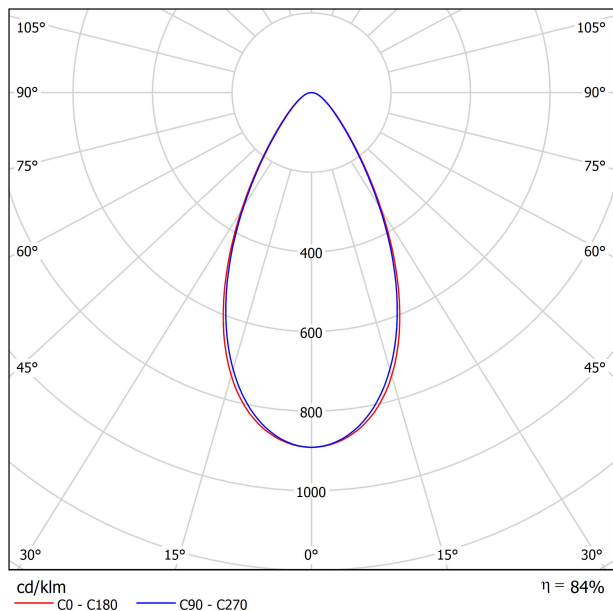

LUMINARIA | DATOS FOTOMÉTRICOS

Eficiencia Lumínica	84%
Ángulo del haz de luz	54°

LUMINARIA | DATOS ELÉCTRICOS

Driver	Included
Potencia del sistema	9,92 W
Tensión	48Vdc
Regulación	DALI - Other DIM, please consult
Clase de seguridad eléctrica	II

DIAGRAMA POLAR

DIAGRAMA CÓNICO

Vivid Model Colour Temperature	2700K	3000K	3500K	4000K	Light Pink
📖 Reading			•	•	
🥬 Fruits & Vegetables		•	•		
🍩 Bakery	•				
👤 Retail		•	•		
💄 Cosmetics			•	•	
🥩 Meat					•
🐟 Fish				•	
🐠 Seafood				•	•