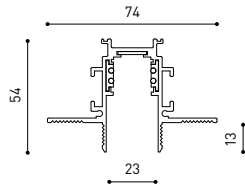

TRACK 48V TRIMLESS

TRACK 48V TRIMLESS 1m	A338-01-00- | N | WT |
TRACK 48V TRIMLESS 2m	A338-02-00- | N | WT |
TRACK 48V TRIMLESS 3m	A338-03-00- | N | WT |
TRACK 48V TRIMLESS Corner 90° One Plane	A338-06-00- | N | WT |
TRACK 48V TRIMLESS Corner 90° Two Planes	A338-07-00- | N | WT |

PLASTERBOARD CEILING, MANDATORY THICKNESS 12,5mm.
RECOMMENDED FOR INSTALLATIONS WHERE THE PROFILE CAN BE
INSTALLED BEFORE THE FALSE PLASTERBOARD CEILING.

TRIMLESS INSTALLATION GUIDE
<https://youtu.be/tgGsQdaYe-w>