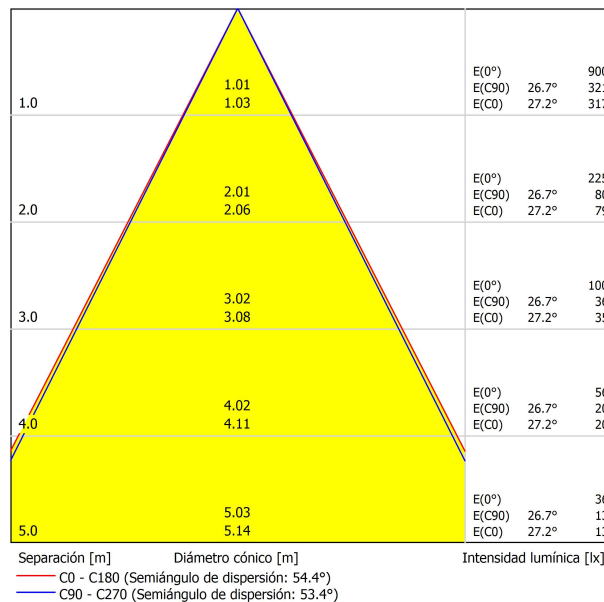

LUMINARIA | DATOS FOTOMÉTRICOS

Eficiencia Lumínica	84%
Ángulo del haz de luz	54°

LUMINARIA | DATOS ELÉCTRICOS

Driver	Included
Potencia del sistema	9,92 W
Tensión	48Vdc
Regulación	DALI - Other DIM, please consult
Clase de seguridad eléctrica	II

OTROS DATOS

Estanqueidad	IP20
Control inalámbrico	Please Consult
Ángulo de basculación	90°
Ángulo de giro	360°
Tipo de carril	Track 48V
Peso	154 g
Peso con embalaje	235 g
Dimensiones embalaje	210 x 164 x 57 mm
Unidades por embalaje	1
Materiales	Aluminium / Acrylonitrile Butadiene Styrene / Polycarbonate

DIAGRAMA POLAR

DIAGRAMA CÓNICO

Vivid Model Colour Temperature	2700K	3000K	3500K	4000K	Light Pink
📖 Reading			•	•	
🥬 Fruits & Vegetables		•	•		
🍩 Bakery	•				
👤 Retail		•	•		
💄 Cosmetics			•	•	
🥩 Meat					•
🐟 Fish				•	
🐠 Seafood				•	•