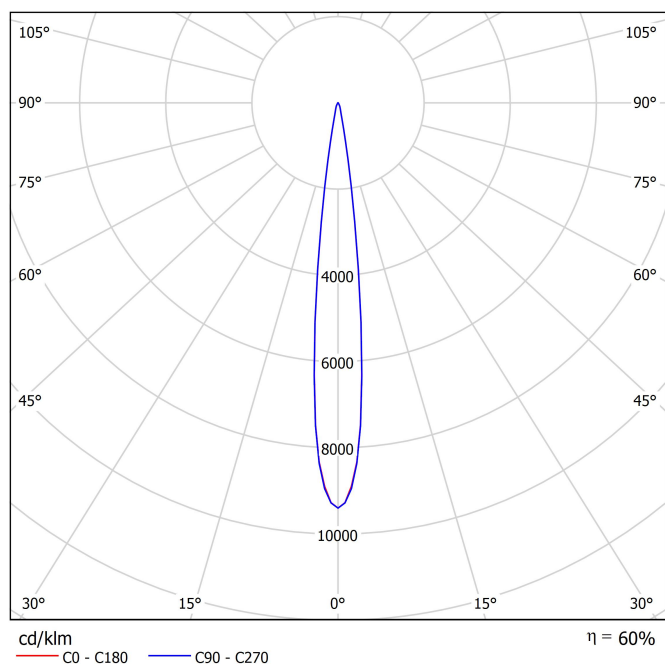

Diagramma di abbagliamento polare