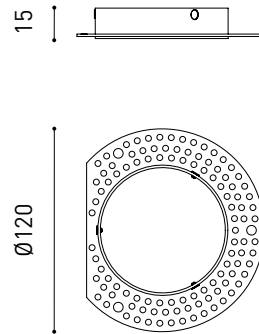

Efficienza luminosa	60%
Angolo del fascio di luce	12°

Driver	Esclusi
Regolazione	No Dim / DALI
Classe di isolamento elettrico	◆

Tenuta stagna	IP54
Wireless control	Consultare
Misure di incasso	Ø79 mm
Angolo di rotazione	25°
Peso	140 g
Peso compreso l'imballaggio	211 g
Dimensioni dell'imballaggio	139 x 105 x 90 mm
Unità per imballaggio	1
Materiali	Alluminio / Policarbonato / Polimetilmetacrilato

Diagramma di abbagliamento polare

Diagramma conico

PRODUCT	
Model	BUDDY Tilt Trimless Accessory
Reference	A508-10-90
Material	Iron
Coating	Zinc plated
Category	Accessories

MANDATORY FOR INSTALLATION

079

DRIVER OPTIONS			P	I	CCT	Flux
BUDDY 1	NO DIM	0434-01-85	4W	125mA	2700K	760lm
					3000K	790lm
					3500K	795lm
					4000K	800lm
BUDDY 2	NO DIM	0434-01-86	6,6W	200mA	2700K	1150 lm
	DALI	0434-01-89			3000K	1200 lm
	CASAMBI	0434-01-91			3500K	1210 lm
	PHASE CUT	0434-01-92			4000K	1220 lm
BUDDY Super Spot	NO DIM	0434-01-87	6W	500mA	2700K	750 lm
	DALI	0434-01-88			3000K	790 lm
					3500K	825 lm
		4000K	845 lm			
BUDDY Tunable White	DALI	0434-01-90	6,7W	400mA	1800-4000K	690 lm
					2700-5000K	815 lm
BUDDY Dim to Warm	DALI	0434-01-94	6W	350mA	1800-3000K	650 lm
	PHASE CUT	0434-01-95				
220 240 V~					48V Please Consult	