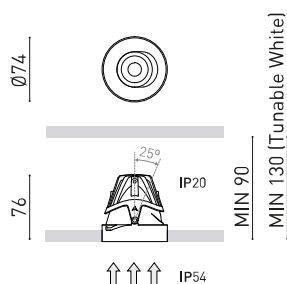

Dimensioni

Accessori

TRIMLESS ACCESSORY
(MANDATORY)

TRIMLESS TOOL

DRIVER OPTIONS

HIGH CHROMATIC LED

Nome	BUDDY TILT TRIMLESS SUPER SPOT 3500K G
Articolo	A5081003G
Colore	Oro
RAL	1036
Categoria	CEILING RECESSED

Tipo	LED
Flusso luminoso lordo	825 lm
Temperatura di colore	3500 K
Stabilità cromatica	MacAdam Step 2
Indice di Riproduzione Cromatica	CRI > 90
Potenza	6 W
Corrente	500 mA
Efficienza	138 lm/W
Ore di vita del LED	L80B10 > 55.000h
Classe di efficienza energetica	E

Efficienza luminosa	60%
Angolo del fascio di luce	12°

Driver	Esclusi
Regolazione	No Dim / DALI
Classe di isolamento elettrico	◆

Tenuta stagna	IP54
Wireless control	Consultare
Misure di incasso	Ø79 mm
Angolo di rotazione	25°
Peso	140 g
Peso compreso l'imballaggio	211 g
Dimensioni dell'imballaggio	139 x 105 x 90 mm
Unità per imballaggio	1
Materiali	Alluminio / Policarbonato / Polimetilmetacrilato