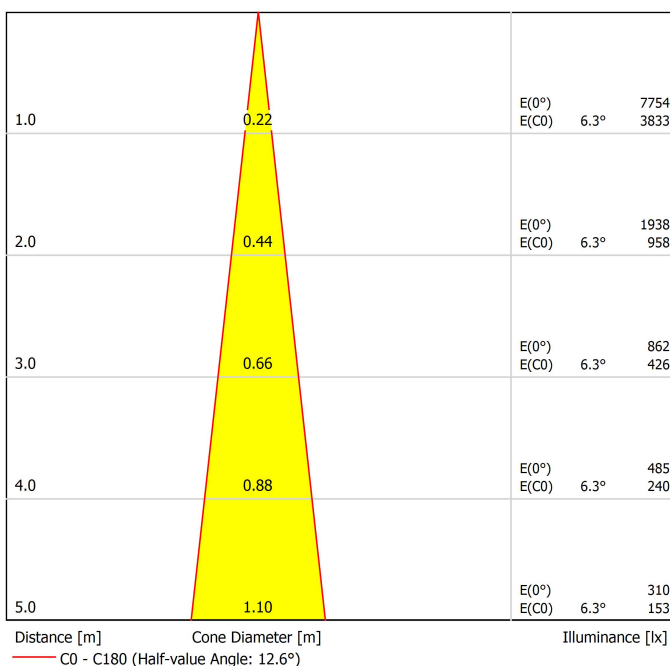

Diagramma conico