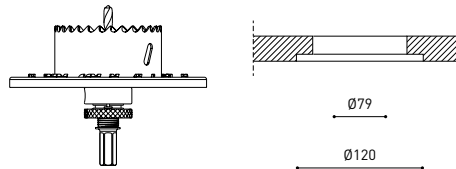

PRODUCT

Model	Trimless Tool D79 X D120 MM
Reference	A478-00-05
Category	Accessories