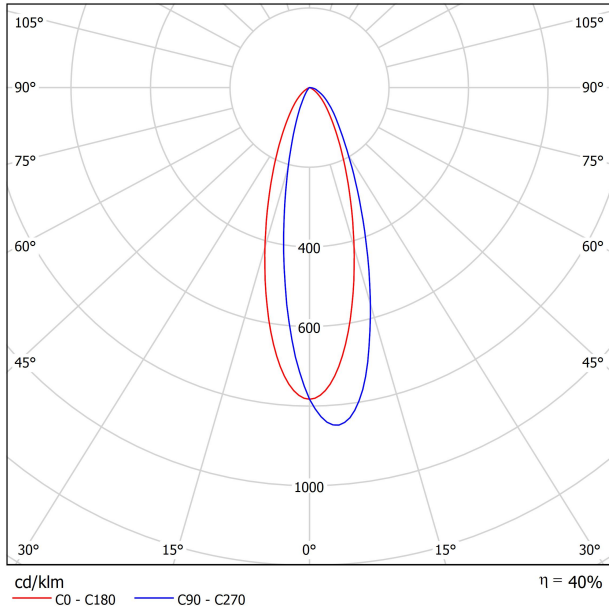

DIAGRAMA POLAR

DIAGRAMA CÓNICO

DRIVER OPTIONS			P	I	K	Lm
BUDDY Wall Washer	 NO DIM	0434-01-86	6,6W	200mA	2700K	1150
	 DALI	0434-01-89			3000K	1200
	 CASAMBI	0434-01-91			3500K	1210
	 PHASE CUT	0434-01-92			4000K	1220
BUDDY Wall Washer Tunable White	 DALI	0434-01-96	8,4W	500mA	2700-5000K	1000
220 240 V~					48V Please Consult	