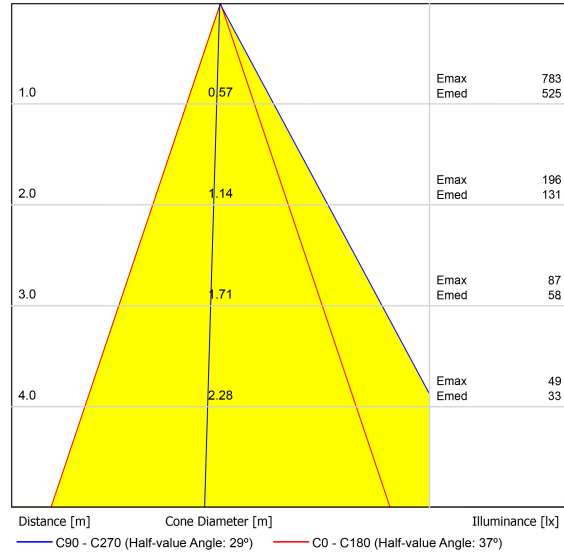

DIAGRAMA CÓNICO