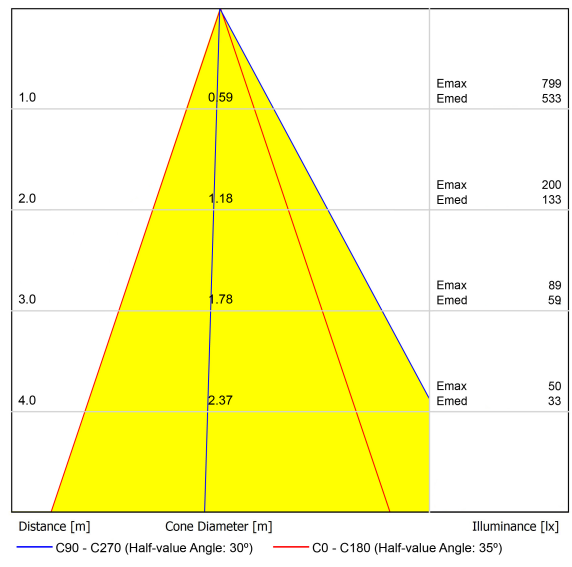

DIAGRAMMA DI ABBAGLIAMENTO POLARE

DIAGRAMMA CONICO

| DRIVER OPTIONS                     |  |            | P    | I     | K                  | Lm   |
|------------------------------------|--|------------|------|-------|--------------------|------|
| BUDDY Wall Washer                  | <br>NO DIM      | 0434-01-86 | 6,6W | 200mA | 2700K              | 1150 |
|                                    | <br>DALI       | 0434-01-89 |      |       | 3000K              | 1200 |
|                                    | <br>CASAMBI   | 0434-01-91 |      |       | 3500K              | 1210 |
|                                    | <br>PHASE CUT | 0434-01-92 |      |       | 4000K              | 1220 |
| BUDDY Wall Washer<br>Tunable White | <br>DALI      | 0434-01-96 | 8,4W | 500mA | 2700-5000K         | 1000 |
| 220<br>240 V~                      |  |            |      |       | 48V Please Consult |      |