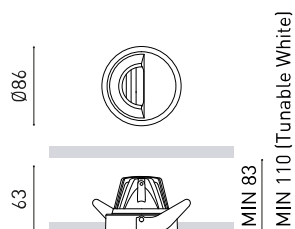

### DIMENSIONI

### ALTRI DATI

|                              |  |
|------------------------------|--|
| Tenuta stagna                | IP20   |
| Wireless control             | Consultare                                       |
| Alimentazione di emergenza   | Consultare                                       |
| Misure di incasso            | Ø79 mm   |
| Peso                         | 175 g  |
| Peso compresso l'imballaggio | 236 g  |
| Dimensioni dell'imballaggio  | 139 x 105 x 90 mm                                |
| Unità per imballaggio        | 1  |
| Materiali                    | Alluminio / Policarbonato / Polimetilmetacrilato |