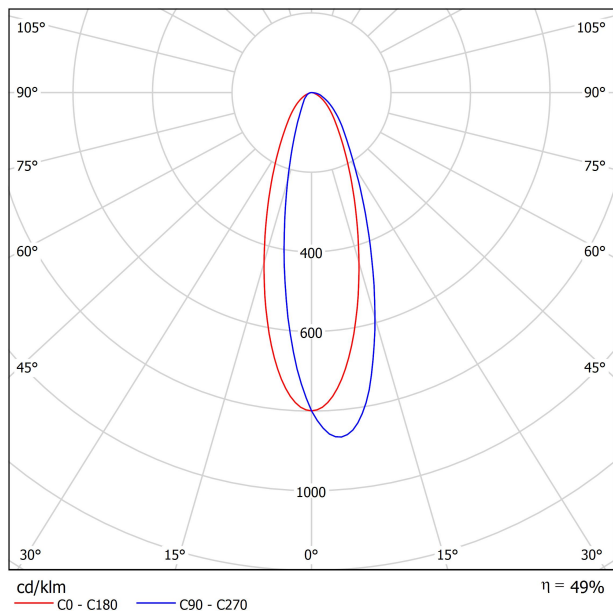

DIAGRAMMA DI ABBAGLIAMENTO POLARE

DIAGRAMMA CONICO

| DRIVER OPTIONS                     |  |            | P    | I     | K                  | Lm   |
|------------------------------------|--|------------|------|-------|--------------------|------|
| BUDDY Wall Washer                  | <br>NO DIM      | 0434-01-86 | 6,6W | 200mA | 2700K              | 1150 |
|                                    | <br>DALI       | 0434-01-89 |      |       | 3000K              | 1200 |
|                                    | <br>CASAMBI   | 0434-01-91 |      |       | 3500K              | 1210 |
|                                    | <br>PHASE CUT | 0434-01-92 |      |       | 4000K              | 1220 |
| BUDDY Wall Washer<br>Tunable White | <br>DALI      | 0434-01-96 | 8,4W | 500mA | 2700-5000K         | 1000 |
| 220<br>240 V~                      |  |            |      |       | 48V Please Consult |      |