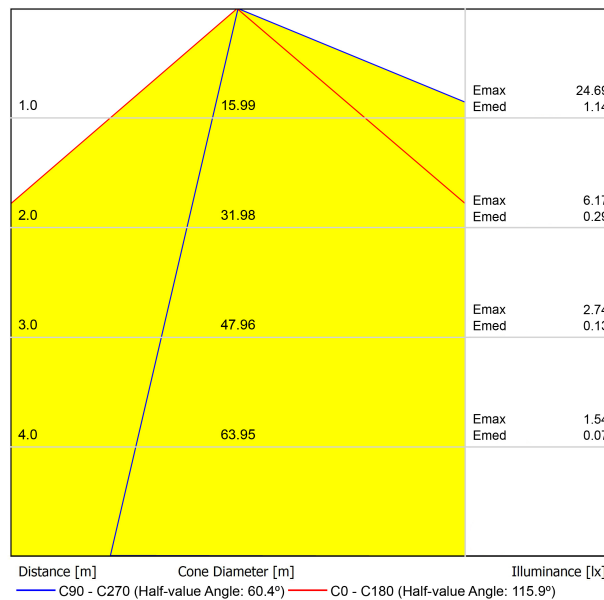

LUMINARIA | DATOS ELÉCTRICOS

Estanqueidad	IP65
Medidas de empotramiento	254 x 122 mm
Uso en exteriores	Sí
Peso	1,08 g
Peso con embalaje	1,175 g
Dimensiones embalaje	307 x 160 x 50 mm
Unidades por embalaje	1
Materiales	Aluminio / Polycarbonato

DIAGRAMA POLAR

DIAGRAMA CÓNICO

	PRODUCT
Model	Slim Concrete Box Accessory
Reference	A515-90-00
Category	Accessories

La caja auxiliar para Slim permite su empotramiento en paredes de obra.
(No es necesaria cuando se instale en cartón-yeso).
Este accesorio se puede pedir por adelantado para la posterior colocación de Rhino
cuando se finalice la obra.