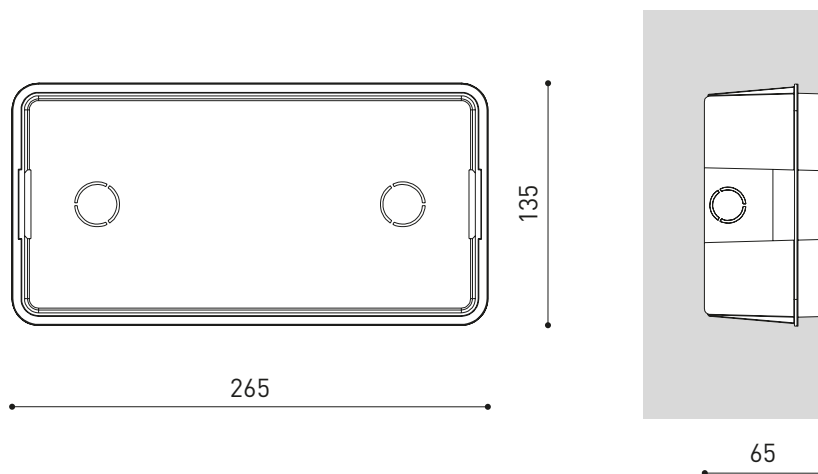

DIMENSIONES

ACCESORIOS

CONCRETE BOX ACCESSORY

Nombre	SLIM 2700K GT
Referencia	A5150010GT
Color	Gris Texturizado
RAL	7021
Categoría	OUTDOOR

PRODUCTO

Tipo	LED
Flujo Luminoso	975 lm
Temperatura de color	2700 K
Estabilidad cromática	MacAdam Step 2
Índice de reproducción cromática	CRI > 90
Potencia	6,8 W
Corriente	500 mA
Eficacia	143 lm/W
Horas de Vida del LED	L80B10 > 60.000h

LUMINARIA | DATOS ELÉCTRICOS

Estanqueidad	IP65
Medidas de empotramiento	254 x 122 mm
Uso en exteriores	Sí
Peso	1,08 g
Peso con embalaje	1,175 g
Dimensiones embalaje	307 x 160 x 50 mm
Unidades por embalaje	1
Materiales	Aluminio / Polycarbonato

OTROS DATOS

Manteniendo la voluntad por ofrecer nuevas herramientas creativas al lighting designer, la colección Slim llega al exterior como un bañador de suelo fuera de los esquemas. El trabajo en la óptica y su cuerpo marcadamente fino y alargado, proyectan una luz vertical constante y homogénea. En mitad de la noche, Slim permite soñar con atmósferas diurnas donde la luz no encuentra límites ni condiciones. Una iluminación confortable que marca nuestro tránsito y evita las clásicas sombras entre luminarias y en los márgenes del camino, bañando el suelo uniformemente desde su encuentro con la perpendicular. Su instalación debe ser máximo de 50 cm distancia con el suelo y 140 cm entre focos.

DIAGRAMA POLAR

DIAGRAMA CÓNICO

	PRODUCT
Model	Slim Concrete Box Accessory
Reference	A515-90-00
Category	Accessories

La caja auxiliar para Slim permite su empotramiento en paredes de obra.
(No es necesaria cuando se instale en cartón-yeso).
Este accesorio se puede pedir por adelantado para la posterior colocación de Rhino
cuando se finalice la obra.