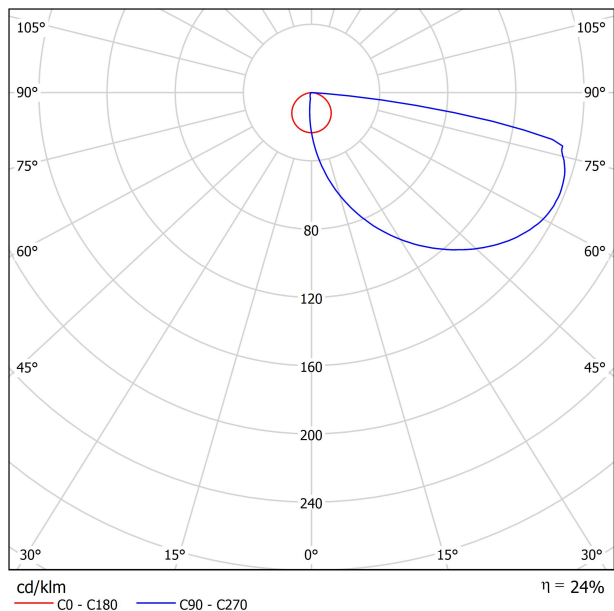

DIAGRAMA POLAR