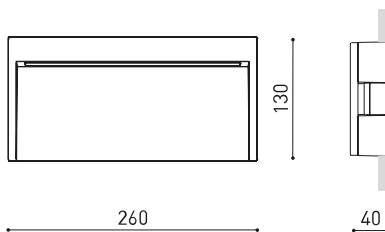

DIMENSIONES

ACCESORIOS

CONCRETE BOX ACCESSORY

Nombre	SLIM 2700K GT
Referencia	A5150010GT
Color	Gris Texturizado
RAL	7021
Categoría	OUTDOOR

PRODUCTO

Tipo	LED
Flujo Luminoso	975 lm
Temperatura de color	2700 K
Estabilidad cromática	MacAdam Step 2
Índice de reproducción cromática	CRI > 90
Potencia	6,8 W
Corriente	500 mA
Eficacia	143 lm/W
Horas de Vida del LED	L80B10 > 60.000h

LUMINARIA | DATOS ELÉCTRICOS

Estanqueidad	IP65
Medidas de empotramiento	254 x 122 mm
Uso en exteriores	Sí
Peso	1,08 g
Peso con embalaje	1,175 g
Dimensiones embalaje	307 x 160 x 50 mm
Unidades por embalaje	1
Materiales	Aluminio / Polycarbonato