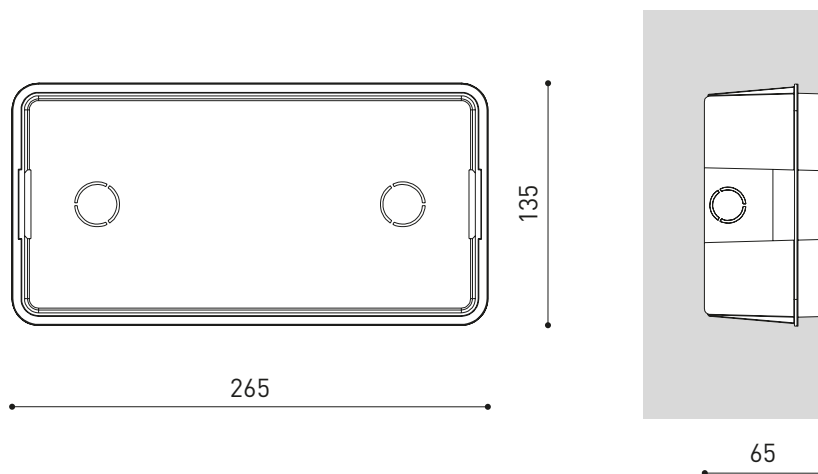

Dichtigkeit	IP65
Einbaumaße	254 x 122 mm
Verwendung im Aussenbereich	Ja
Gewicht	1,08 g
Gewicht inkl. Verpackung	1,175 g
Abmessungen der Verpackung	307 x 160 x 50 mm
Stück pro Verpackung	1
Materialien	Aluminium / Polycarbonat

PRODUKT

LICHTQUELLE

LEUCHTE | PHOTOMETRISCHE DATEN

LEUCHTE | ELEKTRISCHE DATEN

ANDERE DATEN

Mit dem Bestreben, dem Lichtdesigner neue kreative Werkzeuge zu bieten, kommt die Slim-Kollektion als Bodenscheinwerfer für den Außenbereich daher. Die Arbeit an der Optik und ihr markant schlanker und länglicher Körper projizieren ein gleichmäßiges, konstantes vertikales Licht. Mitten in der Nacht lässt Slim von tagähnlichen Atmosphären träumen, in denen das Licht keine Grenzen oder Bedingungen kennt. Eine komfortable Beleuchtung, die unseren Weg markiert und die klassischen Schatten zwischen den Leuchten und an den Wegrändern vermeidet, indem sie den Boden gleichmäßig bis zum Lot beleuchtet. Die Installation sollte maximal 50 cm Abstand zum Boden und 140 cm zwischen den Scheinwerfern betragen.

POLAR-KOORDINATEN DIAGRAMM

KEGELDIAGRAMM

	PRODUCT
Model	Slim Concrete Box Accessory
Reference	A515-90-00
Category	Accessories

Die Zusatzbox für Slim ermöglicht den Einbau in Arbeitswände. (Nicht erforderlich beim Einbau in Gipskartonplatten).
Dieses Zubehör kann für die nachträgliche Platzierung von Rhino nach Abschluss der Bauarbeiten separat bestellt werden.