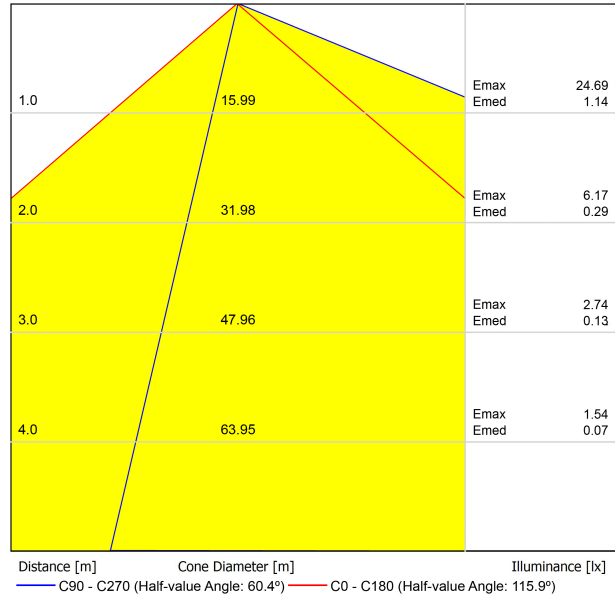

KEGELDIAGRAMM