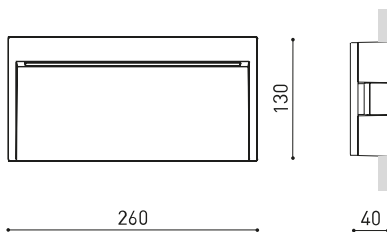

GRÖÖE

ZUBEHÖR

CONCRETE BOX ACCESSORY

Name	SLIM 2700K OX
Artikelnummer	A51500100X
Farbe	Oxidon Strukturiert
Kategorie	OUTDOOR

Typ	LED
Bruttolichtstrom	975 lm
Farbtemperatur	2700 K
Farbstabilität	MacAdam Step 2
Farbwiedergabeindex	CRI>90
Leistung	6,8 W
Stromstärke	500 mA
Lichtausbeute	143 lm/W
Nutzlebensdauer der LED in Betriebsstunden	L80B10 >60.000h

Dichtigkeit	IP65
Einbaumaße	254 x 122 mm
Verwendung im Aussenbereich	Ja
Gewicht	1,08 g
Gewicht inkl. Verpackung	1,175 g
Abmessungen der Verpackung	307 x 160 x 50 mm
Stück pro Verpackung	1
Materialien	Aluminium / Polycarbonat