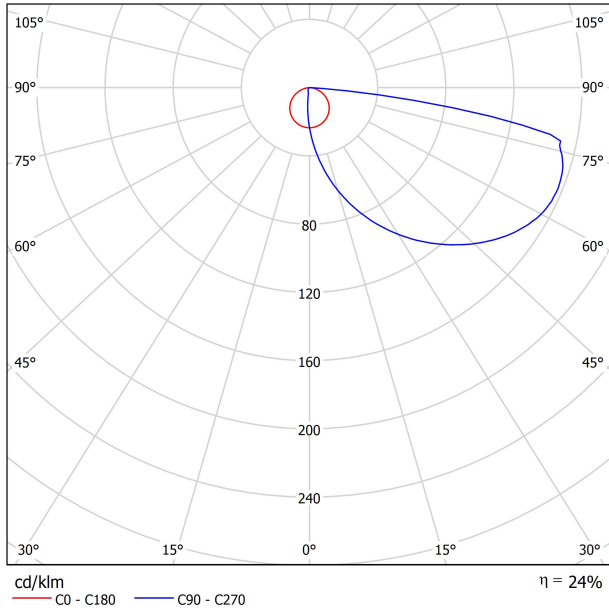

POLAR-KOORDINATEN DIAGRAMM