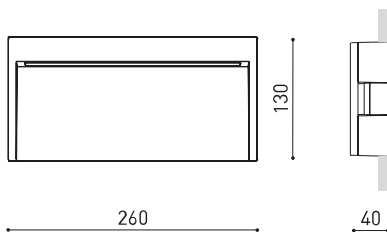

GRÖÖE

ZUBEHÖR

CONCRETE BOX ACCESSORY

Name	SLIM 2700K WT
Artikelnummer	A5150010WT
Farbe	Weiß strukturiert
RAL	9016
Kategorie	OUTDOOR

Typ	LED
Bruttolichtstrom	975 lm
Farbtemperatur	2700 K
Farbstabilität	MacAdam Step 2
Farbwiedergabeindex	CRI > 90
Leistung	6,8 W
Stromstärke	500 mA
Lichtausbeute	143 lm/W
Nutzlebensdauer der LED in Betriebsstunden	L80B10 > 60.000h

Leuchtenwirkungsgrad (LOR)	40%
Abstrahlwinkel	75°

Driver	Inklusiv
Leistungswerte des Systems	8,74 W
Spannung	220V/240V
Frequenz	50/60 Hz
Helligkeitssteuerung	No Dim
Schutzklasse	□

Dichtigkeit	IP65
Einbaumaße	254 x 122 mm
Verwendung im Aussenbereich	Ja
Gewicht	1,08 g
Gewicht inkl. Verpackung	1,175 g
Abmessungen der Verpackung	307 x 160 x 50 mm
Stück pro Verpackung	1
Materialien	Aluminium / Polycarbonat