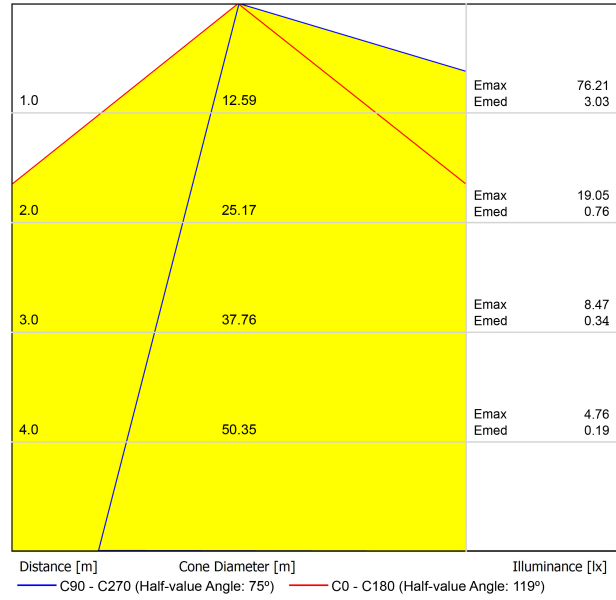

KEGELDIAGRAMM