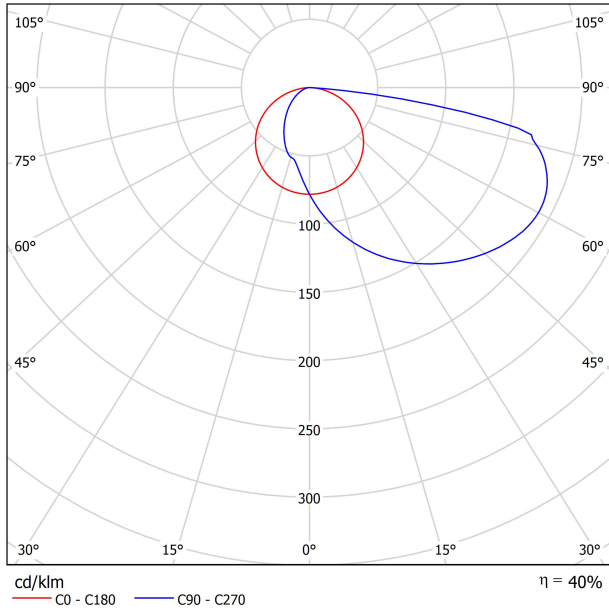

POLAR-KOORDINATEN DIAGRAMM