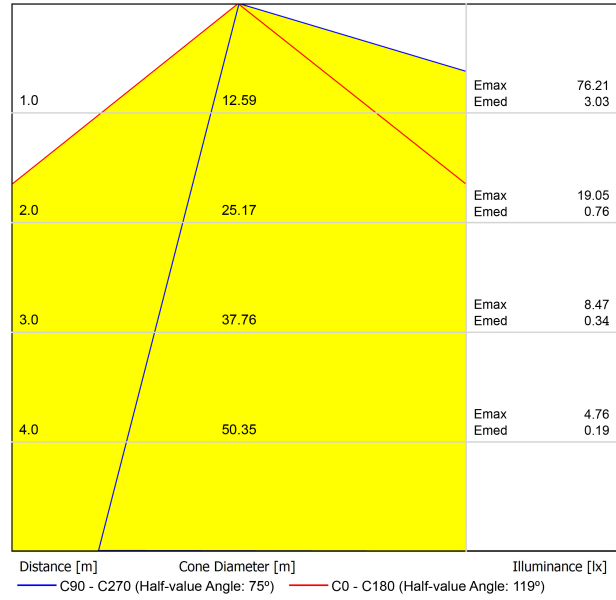

DIAGRAMA CÓNICO