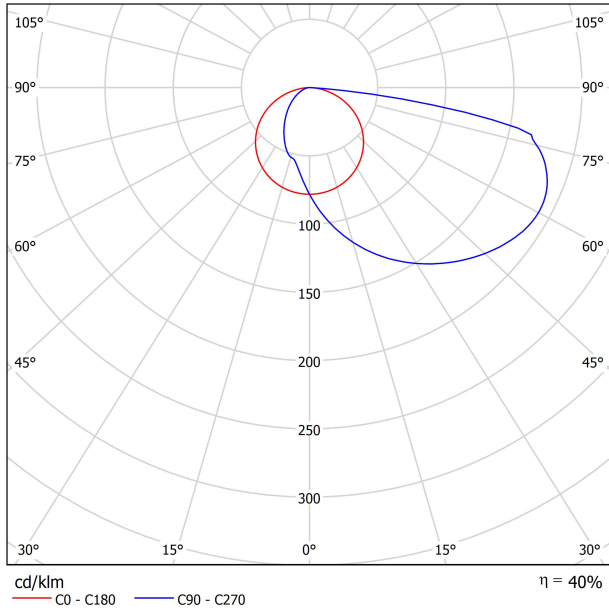

DIAGRAMA POLAR