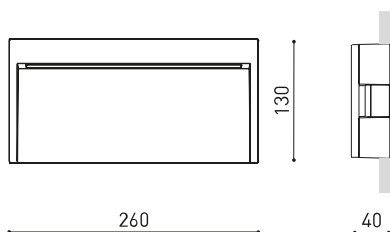

#### DIMENSIONES

#### OTROS DATOS

Estanqueidad	IP65
Medidas de empotramiento	254 x 122 mm
Uso en exteriores	Sí
Peso	1,08 g
Peso con embalaje	1,175 g
Dimensiones embalaje	307 x 160 x 50 mm
Unidades por embalaje	1
Materiales	Aluminio / Polycarbonato