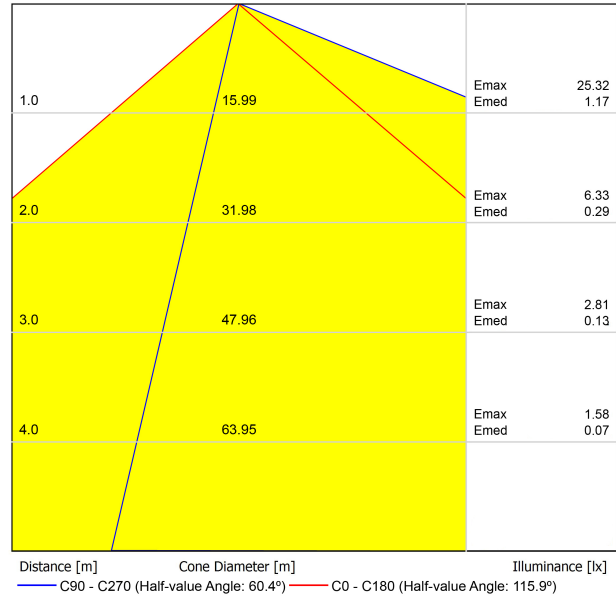

KEGELDIAGRAMM