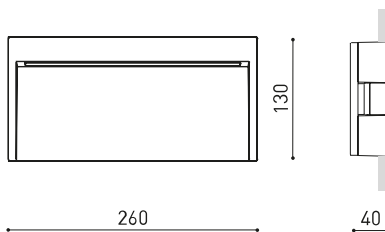

## ZUBEHÖR

CONCRETE BOX ACCESSORY

Name	SLIM 3000K GT
Artikelnummer	A5150011GT
Farbe	Grau strukturiert
RAL	7021
Kategorie	OUTDOOR

Typ	LED
Bruttolichtstrom	1000 lm
Farbtemperatur	3000 K
Farbstabilität	MacAdam Step 2
Farbwiedergabeindex	CRI > 90
Leistung	6,8 W
Stromstärke	500 mA
Lichtausbeute	147 lm/W
Nutzlebensdauer der LED in Betriebsstunden	L80B10 > 60.000h

Leuchtenwirkungsgrad (LOR)	24%
Abstrahlwinkel	75°

Driver	Inklusiv
Leistungswerte des Systems	8,74 W
Spannung	220V/240V
Frequenz	50/60 Hz
Helligkeitssteuerung	No Dim
Schutzklasse	□

Dichtigkeit	IP65
Einbaumaße	254 x 122 mm
Verwendung im Aussenbereich	Ja
Gewicht	1,08 g
Gewicht inkl. Verpackung	1,175 g
Abmessungen der Verpackung	307 x 160 x 50 mm
Stück pro Verpackung	1
Materialien	Aluminium / Polycarbonat