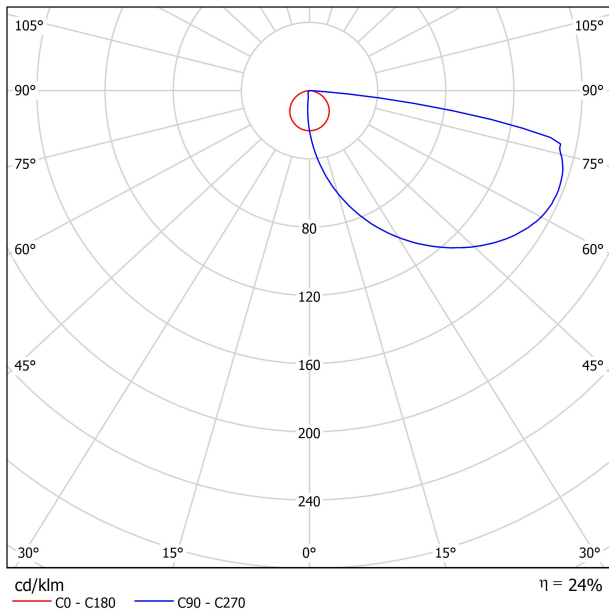

LUMINARIA | DATOS ELÉCTRICOS

Estanqueidad	IP65
Medidas de empotramiento	254 x 122 mm
Uso en exteriores	Sí
Peso	1,08 g
Peso con embalaje	1,175 g
Dimensiones embalaje	307 x 160 x 50 mm
Unidades por embalaje	1
Materiales	Aluminio / Polycarbonato

DIAGRAMA POLAR

DIAGRAMA CÓNICO

	PRODUCT
Model	Slim Concrete Box Accessory
Reference	A515-90-00
Category	Accessories

270 X 140

La caja auxiliar para Slim permite su empotramiento en paredes de obra.
(No es necesaria cuando se instale en cartón-yeso).
Este accesorio se puede pedir por adelantado para la posterior colocación de Rhino
cuando se finalice la obra.