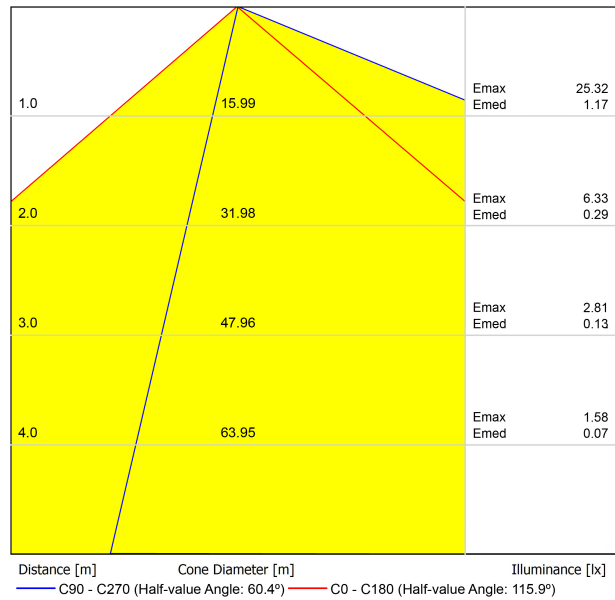

FUENTE DE LUZ

Eficiencia Lumínica	24%
Ángulo del haz de luz	75°

LUMINARIA | DATOS FOTOMÉTRICOS

Driver	Incluido
Potencia del sistema	8,74 W
Tensión	220V/240V
Frecuencia	50/60 Hz
Regulación	No Dim
Clase de seguridad eléctrica	<input type="checkbox"/>

LUMINARIA | DATOS ELÉCTRICOS

Estanqueidad	IP65
Medidas de empotramiento	254 x 122 mm
Uso en exteriores	Sí
Peso	1,08 g
Peso con embalaje	1,175 g
Dimensiones embalaje	307 x 160 x 50 mm
Unidades por embalaje	1
Materiales	Aluminio / Polycarbonato

DIAGRAMA POLAR

DIAGRAMA CÓNICO

	PRODUCT
Model	Slim Concrete Box Accessory
Reference	A515-90-00
Category	Accessories

270 X 140

La caja auxiliar para Slim permite su empotramiento en paredes de obra.
(No es necesaria cuando se instale en cartón-yeso).
Este accesorio se puede pedir por adelantado para la posterior colocación de Rhino
cuando se finalice la obra.