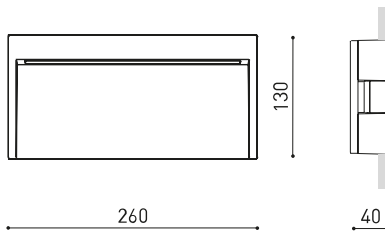

DIMENSIONES

ACCESORIOS

CONCRETE BOX ACCESSORY

Nombre	SLIM 3000K GT
Referencia	A5150011GT
Color	Gris Texturizado
RAL	7021
Categoría	OUTDOOR

PRODUCTO

Tipo	LED
Flujo Luminoso	1000 lm
Temperatura de color	3000 K
Estabilidad cromática	MacAdam Step 2
Índice de reproducción cromática	CRI > 90
Potencia	6,8 W
Corriente	500 mA
Eficacia	147 lm/W
Horas de Vida del LED	L80B10 > 60.000h

LUMINARIA | DATOS ELÉCTRICOS

Estanqueidad	IP65
Medidas de empotramiento	254 x 122 mm
Uso en exteriores	Sí
Peso	1,08 g
Peso con embalaje	1,175 g
Dimensiones embalaje	307 x 160 x 50 mm
Unidades por embalaje	1
Materiales	Aluminio / Polycarbonato