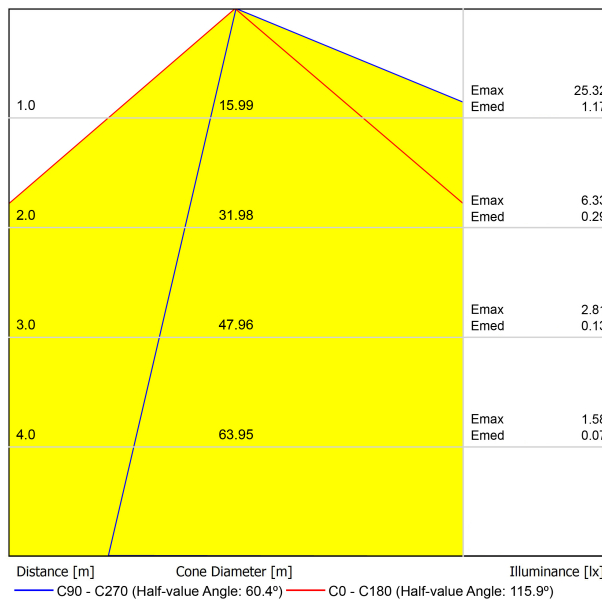

KEGELDIAGRAMM