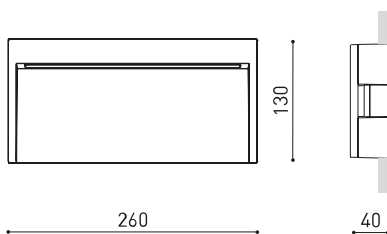

GRÖÖE

ZUBEHÖR

CONCRETE BOX ACCESSORY

Name	SLIM 3000K OX
Artikelnummer	A51500110X
Farbe	Oxidon Strukturiert
Kategorie	OUTDOOR

Typ	LED
Bruttolichtstrom	1000 lm
Farbtemperatur	3000 K
Farbstabilität	MacAdam Step 2
Farbwiedergabeindex	CRI>90
Leistung	6,8 W
Stromstärke	500 mA
Lichtausbeute	147 lm/W
Nutzlebensdauer der LED in Betriebsstunden	L80B10 >60.000h

Dichtigkeit	IP65
Einbaumaße	254 x 122 mm
Verwendung im Aussenbereich	Ja
Gewicht	1,08 g
Gewicht inkl. Verpackung	1,175 g
Abmessungen der Verpackung	307 x 160 x 50 mm
Stück pro Verpackung	1
Materialien	Aluminium / Polycarbonat