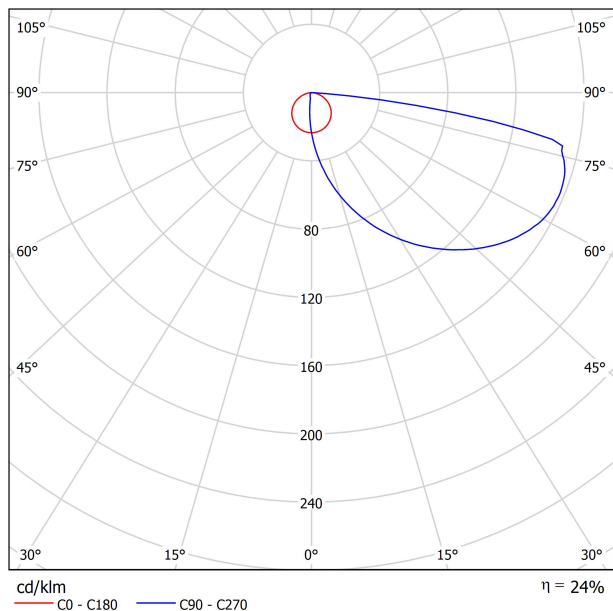

POLAR-KOORDINATEN DIAGRAMM