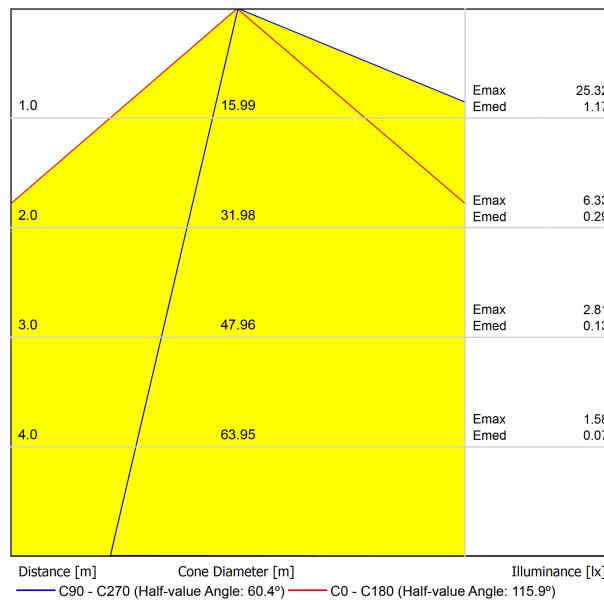

LUMINARIA | DATOS FOTOMÉTRICOS

Eficiencia Lumínica	24%
Ángulo del haz de luz	75°

LUMINARIA | DATOS ELÉCTRICOS

Incluido	Incluido
Potencia del sistema	8,74 W
Tensión	220V/240V
Frecuencia	50/60 Hz
Regulación	No Dim
Clase de seguridad eléctrica	<input type="checkbox"/>

DIAGRAMA POLAR

DIAGRAMA CÓNICO

	PRODUCT
Model	Slim Concrete Box Accessory
Reference	A515-90-00
Category	Accessories

270 X 140

La caja auxiliar para Slim permite su empotramiento en paredes de obra.
(No es necesaria cuando se instale en cartón-yeso).
Este accesorio se puede pedir por adelantado para la posterior colocación de Rhino
cuando se finalice la obra.