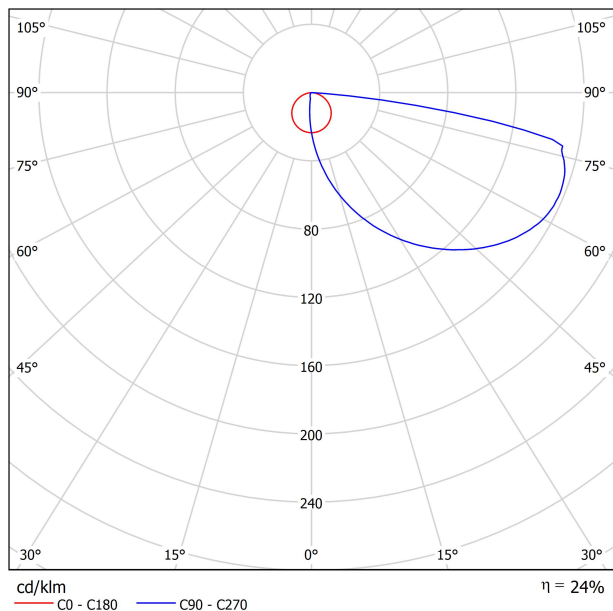

DIAGRAMA POLAR