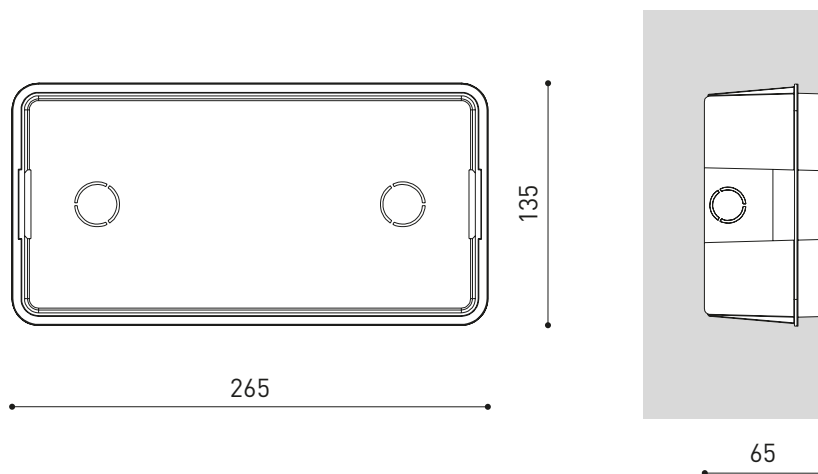

OTROS DATOS

Estanqueidad	IP65
Medidas de empotramiento	254 x 122 mm
Uso en exteriores	Sí
Peso	1,08 g
Peso con embalaje	1,175 g
Dimensiones embalaje	307 x 160 x 50 mm
Unidades por embalaje	1
Materiales	Aluminio / Policarbonato

Manteniendo la voluntad por ofrecer nuevas herramientas creativas al lighting designer, la colección Slim llega al exterior como un bañador de suelo fuera de los esquemas. El trabajo en la óptica y su cuerpo marcadamente fino y alargado, proyectan una luz vertical constante y homogénea. En mitad de la noche, Slim permite soñar con atmósferas diurnas donde la luz no encuentra límites ni condiciones. Una iluminación confortable que marca nuestro tránsito y evita las clásicas sombras entre luminarias y en los márgenes del camino, bañando el suelo uniformemente desde su encuentro con la perpendicular. Su instalación debe ser máximo de 50 cm distancia con el suelo y 140 cm entre focos.

DIAGRAMA POLAR

DIAGRAMA CÓNICO

	PRODUCT
Model	Slim Concrete Box Accessory
Reference	A515-90-00
Category	Accessories

270 X 140

La caja auxiliar para Slim permite su empotramiento en paredes de obra.
(No es necesaria cuando se instale en cartón-yeso).
Este accesorio se puede pedir por adelantado para la posterior colocación de Rhino
cuando se finalice la obra.