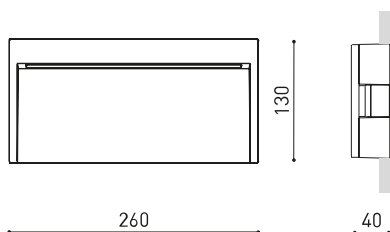

DIMENSIONES

ACCESORIOS

CONCRETE BOX ACCESSORY

Nombre	SLIM 3000K OX
Referencia	A51500110X
Color	Oxido Texturizado
Categoría	OUTDOOR

FUENTE DE LUZ

Tipo	LED
Flujo Luminoso	1000 lm
Temperatura de color	3000 K
Estabilidad cromática	MacAdam Step 2
Índice de reproducción cromática	CRI>90
Potencia	6,8 W
Corriente	500 mA
Eficacia	147 lm/W
Horas de Vida del LED	L80B10 >60.000h

LUMINARIA | DATOS FOTOMÉTRICOS

Eficiencia Lumínica	24%
Ángulo del haz de luz	75°

LUMINARIA | DATOS ELÉCTRICOS

Incluido	Incluido
Potencia del sistema	8,74 W
Tensión	220V/240V
Frecuencia	50/60 Hz
Regulación	No Dim
Clase de seguridad eléctrica	<input type="checkbox"/>

OTROS DATOS

Estanqueidad	IP65
Medidas de empotramiento	254 x 122 mm
Uso en exteriores	Sí
Peso	1,08 g
Peso con embalaje	1,175 g
Dimensiones embalaje	307 x 160 x 50 mm
Unidades por embalaje	1
Materiales	Aluminio / Policarbonato