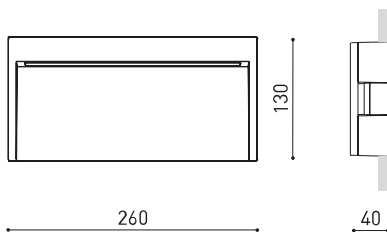

GRÖÖE

ZUBEHÖR

CONCRETE BOX ACCESSORY

Name	SLIM 3000K WT
Artikelnummer	A5150011WT
Farbe	Weiß strukturiert
RAL	9016
Kategorie	OUTDOOR

PRODUKT

Typ	LED
Bruttolichtstrom	1000 lm
Farbtemperatur	3000 K
Farbstabilität	MacAdam Step 2
Farbwiedergabeindex	CRI > 90
Leistung	6,8 W
Stromstärke	500 mA
Lichtausbeute	147 lm/W
Nutzlebensdauer der LED in Betriebsstunden	L80B10 > 60.000h

LEUCHE | ELEKTRISCHE DATEN

Dichtigkeit	IP65
Einbaumaße	254 x 122 mm
Verwendung im Aussenbereich	Ja
Gewicht	1,08 g
Gewicht inkl. Verpackung	1,175 g
Abmessungen der Verpackung	307 x 160 x 50 mm
Stück pro Verpackung	1
Materialien	Aluminium / Polycarbonat