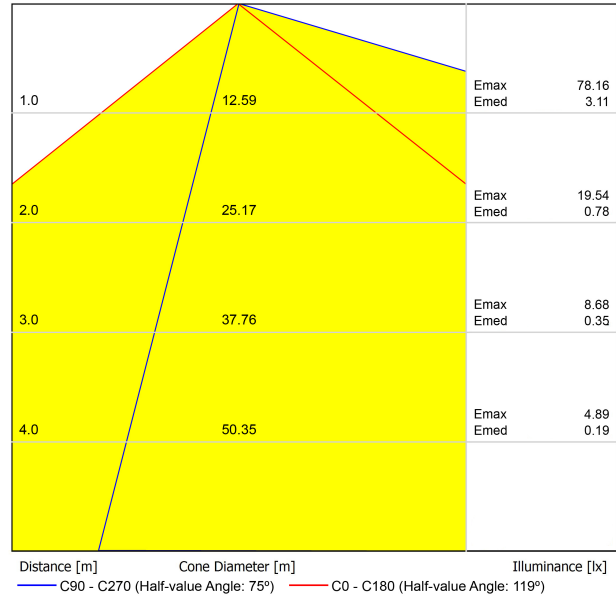

KEGELDIAGRAMM