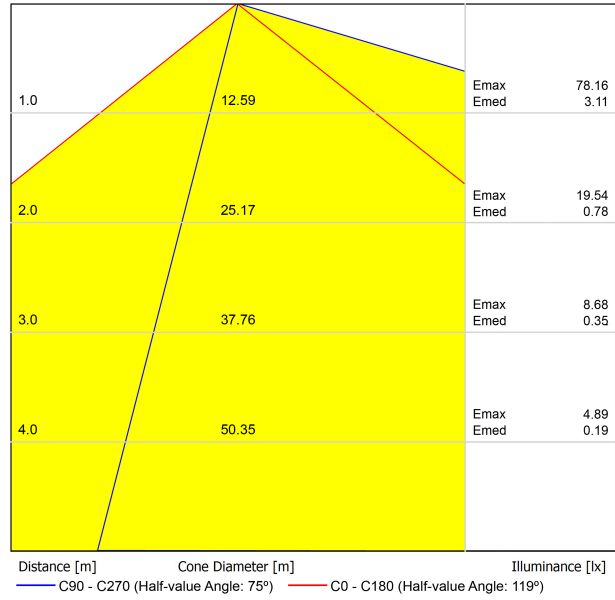

KEGELDIAGRAMM