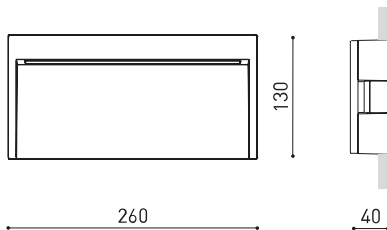

GRÖÖE

ZUBEHÖR

CONCRETE BOX ACCESSORY

Name	SLIM 3000K WT
Artikelnummer	A5150011WT
Farbe	Weiß strukturiert
RAL	9016
Kategorie	OUTDOOR

PRODUKT

Typ	LED
Bruttolichtstrom	1000 lm
Farbtemperatur	3000 K
Farbstabilität	MacAdam Step 2
Farbwiedergabeindex	CRI > 90
Leistung	6,8 W
Stromstärke	500 mA
Lichtausbeute	147 lm/W
Nutzlebensdauer der LED in Betriebsstunden	L80B10 > 60.000h

LEUCHE | ELEKTRISCHE DATEN

Dichtigkeit	IP65
Einbaumaße	254 x 122 mm
Verwendung im Aussenbereich	Ja
Gewicht	1,08 g
Gewicht inkl. Verpackung	1,175 g
Abmessungen der Verpackung	307 x 160 x 50 mm
Stück pro Verpackung	1
Materialien	Aluminium / Polycarbonat