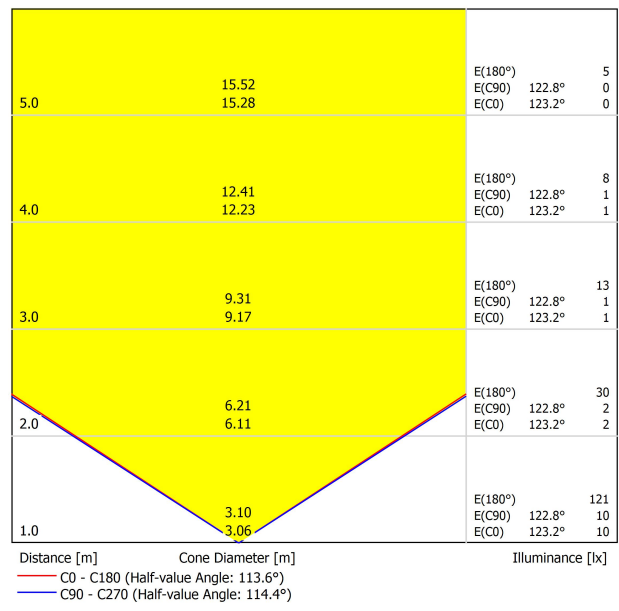

## DIMENSIONS

Efficacité lumineuse	36%
Angle du faisceau lumineux	114°

Driver	Inclus
Valeurs de puissance du système	7,97 W
Tension	48Vdc
Variation d'intensité	DALI
Classe d'isolation électrique	III

Étanchéité	IP65
Pour usage extérieur	Oui
Poids	0,83 g
Poids avec emballage	0,93 g
Dimensions de l'emballage	299 x 135 x 52 mm
Unités par emballage	1
Matériaux	Aluminium / Polycarbonate

## LUMINAIRE | DONNÉS PHOTOMÉTRIQUES

36%

114°

DIAGRAMME POLAIRE

DIAGRAMME CONIQUE

CONSTANT VOLTAGE LED POWER SUPPLY	P	V
0434-01-62	150W	48V

220  
240 V~ | IP20 | DRIVER MUST BE PLACED ON REMOTE

DROP VOLTAGE TABLE		CABLE LENGTH (m)			
POWER (W)	CABLE SECTION (mm <sup>2</sup> )	<25	<50	<75	<100
150	0,75	✓	✓	X	X
	1,0	✓	✓	✓	X
	1,5	✓	✓	✓	✓