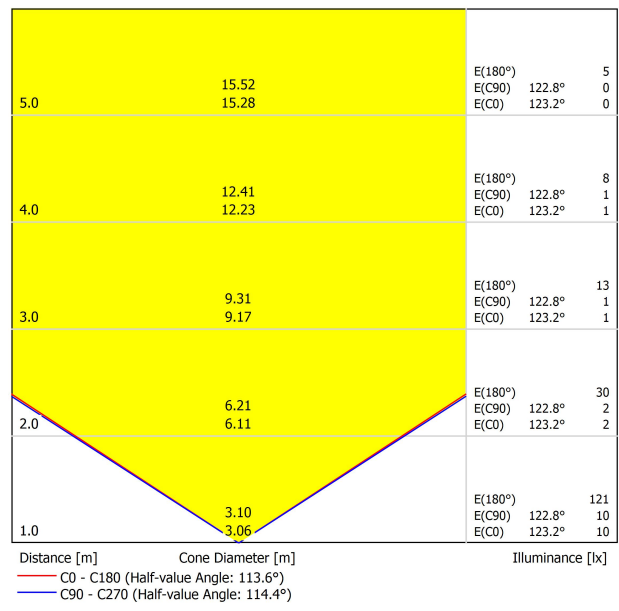

Efficacité lumineuse	36%
Angle du faisceau lumineux	114°

Driver	Inclus
Valeurs de puissance du système	7,97 W
Tension	48Vdc
Variation d'intensité	DALI
Classe d'isolation électrique	III

Étanchéité	IP65
Pour usage extérieur	Oui
Poids	0,83 g
Poids avec emballage	0,93 g
Dimensions de l'emballage	299 x 135 x 52 mm
Unités par emballage	1
Matériaux	Aluminium / Polycarbonate

### LUMINAIRE | DONNÉS PHOTOMÉTRIQUES

36%

114°

DIAGRAMME POLAIRE

DIAGRAMME CONIQUE

CONSTANT VOLTAGE LED POWER SUPPLY	P	V
0434-01-62	150W	48V
220 240 V~   IP20   DRIVER MUST BE PLACED ON REMOTE		

DROP VOLTAGE TABLE		CABLE LENGTH (m)			
POWER (W)	CABLE SECTION (mm <sup>2</sup> )	<25	<50	<75	<100
150	0,75	✓	✓	X	X
	1,0	✓	✓	✓	X
	1,5	✓	✓	✓	✓