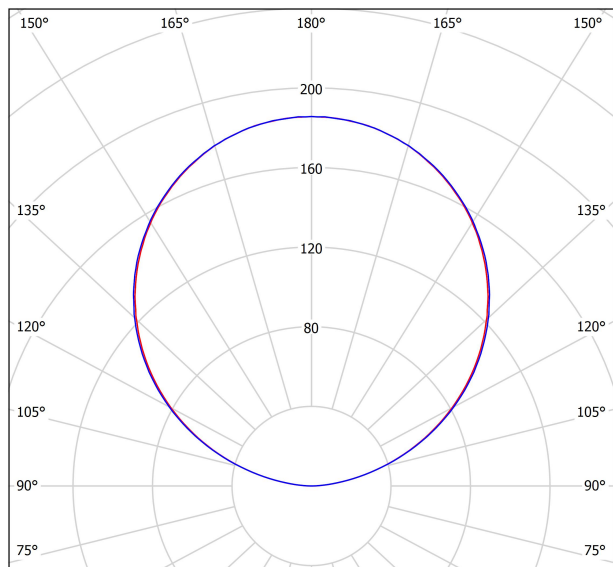

6,8 W

500 mA

143 lm/W

L80B10 > 60.000h

LUMINARIA | DATOS FOTOMÉTRICOS

54%

114°

LUMINARIA | DATOS ELÉCTRICOS

0,93 g

299 x 135 x 52 mm

1

Aluminio / Policarbonato

Tipo	LED
Flujo Luminoso	975 lm
Temperatura de color	2700 K
Estabilidad cromática	MacAdam Step 2
Índice de reproducción cromática	CRI > 90
Potencia	6,8 W
Corriente	500 mA
Eficacia	143 lm/W
Horas de Vida del LED	L80B10 > 60.000h

Eficiencia Lumínica	54%
Ángulo del haz de luz	114°

Driver	Incluido
Potencia del sistema	7,97 W
Tensión	48Vdc
Regulación	DALI
Clase de seguridad eléctrica	

Estanqueidad	IP65
Uso en exteriores	Sí
Peso	0,83 g
Peso con embalaje	0,93 g
Dimensiones embalaje	299 x 135 x 52 mm
Unidades por embalaje	1
Materiales	Aluminio / Policarbonato

DIAGRAMA POLAR

cd/klm
 — C0 - C180 — C90 - C270

η = 54%

DIAGRAMA CÓNICO

Distance [m] Cone Diameter [m]
 — C0 - C180 (Half-value Angle: 113.6°)
 — C90 - C270 (Half-value Angle: 114.4°)

Illuminance [lx]

CONSTANT VOLTAGE LED POWER SUPPLY	P	V
0434-01-62	150W	48V
220 240 V~ IP20 DRIVER MUST BE PLACED ON REMOTE		