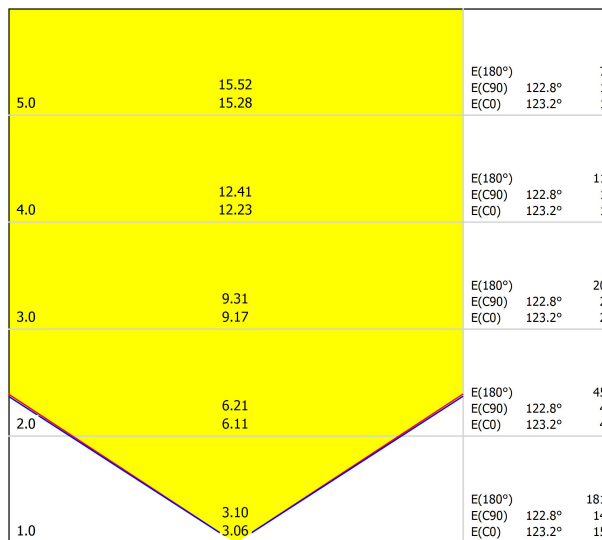

0,93 g

299 x 135 x 52 mm

1

Aluminio / Policarbonato

Tipo	LED
Flujo Luminoso	975 lm
Temperatura de color	2700 K
Estabilidad cromática	MacAdam Step 2
Índice de reproducción cromática	CRI > 90
Potencia	6,8 W
Corriente	500 mA
Eficacia	143 lm/W
Horas de Vida del LED	L80B10 > 60.000h

Eficiencia Lumínica	54%
Ángulo del haz de luz	114°

Driver	Incluido
Potencia del sistema	7,97 W
Tensión	48Vdc
Regulación	DALI
Clase de seguridad eléctrica	

Estanqueidad	IP65
Uso en exteriores	Sí
Peso	0,83 g
Peso con embalaje	0,93 g
Dimensiones embalaje	299 x 135 x 52 mm
Unidades por embalaje	1
Materiales	Aluminio / Policarbonato

DIAGRAMA POLAR

cd/klm
 — C0 - C180 — C90 - C270

η = 54%

DIAGRAMA CÓNICO

Distance [m] Cone Diameter [m]
 — C0 - C180 (Half-value Angle: 113.6°)
 — C90 - C270 (Half-value Angle: 114.4°)

Illuminance [lx]

CONSTANT VOLTAGE LED POWER SUPPLY	P	V
0434-01-62	150W	48V
220 240 V~ IP20 DRIVER MUST BE PLACED ON REMOTE		