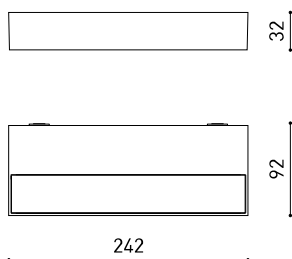

DIMENSIONS

ACCESSOIRES

DRIVER OPTIONS

Nom	REC OUTDOOR DIM DALI 2700K WT
Référence	A5160020WT
Coleur	Blanc Texturé
RAL	9016
Catégorie	OUTDOOR

Type	LED
Flux lumineux brut	975 lm
Température de couleur	2700 K
Stabilité chromatique	MacAdam Step 2
Indice de reproduction chromatique	CRI > 90
Puissance	6,8 W
Courant	500 mA
Efficacité	143 lm/W
Durée de vie de la LED	L80B10 > 60.000h

Efficacité lumineuse	54%
Angle du faisceau lumineux	114°

Driver	Inclus
Valeurs de puissance du système	7,97 W
Tension	48Vdc
Variation d'intensité	DALI
Classe d'isolation électrique	III

Étanchéité	IP65
Pour usage extérieur	Oui
Poids	0,83 g
Poids avec emballage	0,93 g
Dimensions de l'emballage	299 x 135 x 52 mm
Unités par emballage	1
Matériaux	Aluminium / Polycarbonate

PRODUIT

REC OUTDOOR DIM DALI 2700K WT

A5160020WT

Blanc Texturé

9016

OUTDOOR

SOURCE DE LUMIÈRE

LED

975 lm

2700 K

MacAdam Step 2

CRI > 90

6,8 W

500 mA

143 lm/W

L80B10 > 60.000h

LUMINAIRE | DONNÉS PHOTOMÉTRIQUES

54%

114°

LUMINAIRE | DONNÉS ÉLECTRIQUES

Inclus

7,97 W

48Vdc

DALI

III

D'AUTRES DONNÉES

IP65

Oui

0,83 g

0,93 g

299 x 135 x 52 mm

1

Aluminium / Polycarbonate

Caractérisée par sa proportionnalité et sa géométrie, la collection Rec découvre - et conquiert - l'extérieur. Ce nouveau luminaire mural d'extérieur conserve la silhouette élancée de l'applique murale intérieure avec une projection de 180° qui baigne le plafond et les murs. Elle est disponible en deux versions en fonction de la source de lumière. Dans une version unidirectionnelle, avec une option ascendante ou descendante, et dans une version Double, parfaite pour un flux bidirectionnel. Dans les deux cas, son éclairage d'ambiance est profondément accueillant.