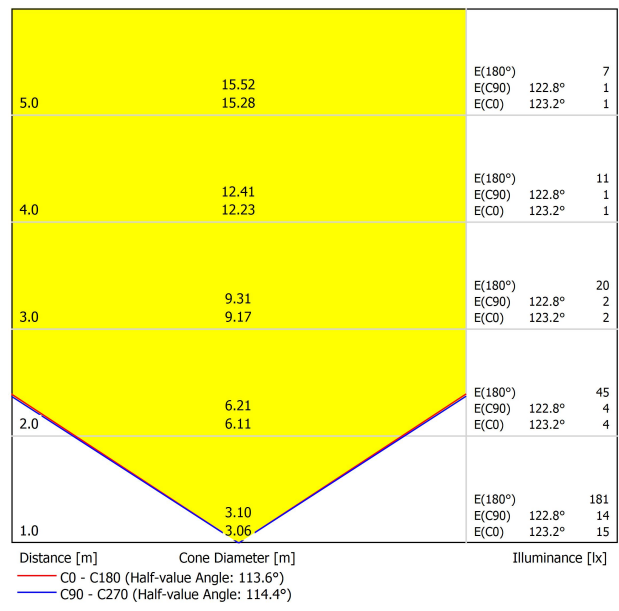

Efficacité lumineuse	54%
Angle du faisceau lumineux	114°

Driver	Inclus
Valeurs de puissance du système	7,97 W
Tension	48Vdc
Variation d'intensité	DALI
Classe d'isolation électrique	III

Étanchéité	IP65
Pour usage extérieur	Oui
Poids	0,83 g
Poids avec emballage	0,93 g
Dimensions de l'emballage	299 x 135 x 52 mm
Unités par emballage	1
Matériaux	Aluminium / Polycarbonate

DIAGRAMME POLAIRE

DIAGRAMME CONIQUE

CONSTANT VOLTAGE LED POWER SUPPLY	P	V
0434-01-62	150W	48V
220 240 V~ IP20 DRIVER MUST BE PLACED ON REMOTE		

DROP VOLTAGE TABLE		CABLE LENGTH (m)			
POWER (W)	CABLE SECTION (mm ²)	<25	<50	<75	<100
150	0,75	✓	✓	X	X
	1,0	✓	✓	✓	X
	1,5	✓	✓	✓	✓