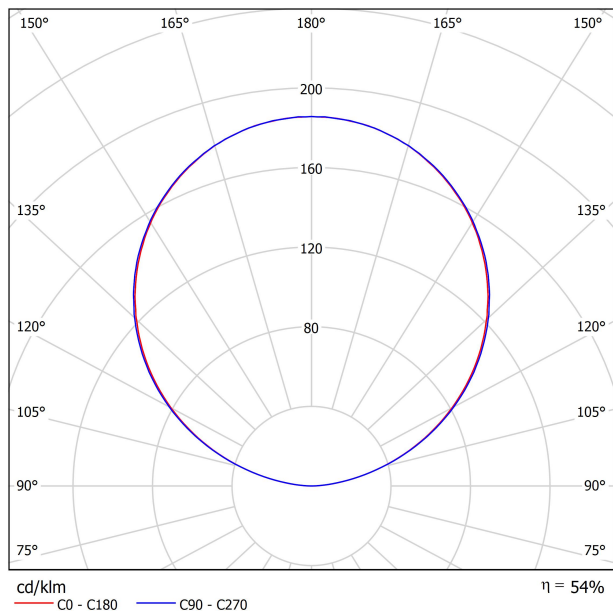

Efficacité lumineuse	54%
Angle du faisceau lumineux	114°

Driver	Inclus
Valeurs de puissance du système	7,97 W
Tension	48Vdc
Variation d'intensité	DALI
Classe d'isolation électrique	III

Étanchéité	IP65
Pour usage extérieur	Oui
Poids	0,83 g
Poids avec emballage	0,93 g
Dimensions de l'emballage	299 x 135 x 52 mm
Unités par emballage	1
Matériaux	Aluminium / Polycarbonate

DIAGRAMME POLAIRE

DIAGRAMME CONIQUE

CONSTANT VOLTAGE LED POWER SUPPLY	P	V
0434-01-62	150W	48V
220 240 V~ IP20 DRIVER MUST BE PLACED ON REMOTE		

DROP VOLTAGE TABLE		CABLE LENGTH (m)			
POWER (W)	CABLE SECTION (mm ²)	<25	<50	<75	<100
150	0,75	✓	✓	X	X
	1,0	✓	✓	✓	X
	1,5	✓	✓	✓	✓