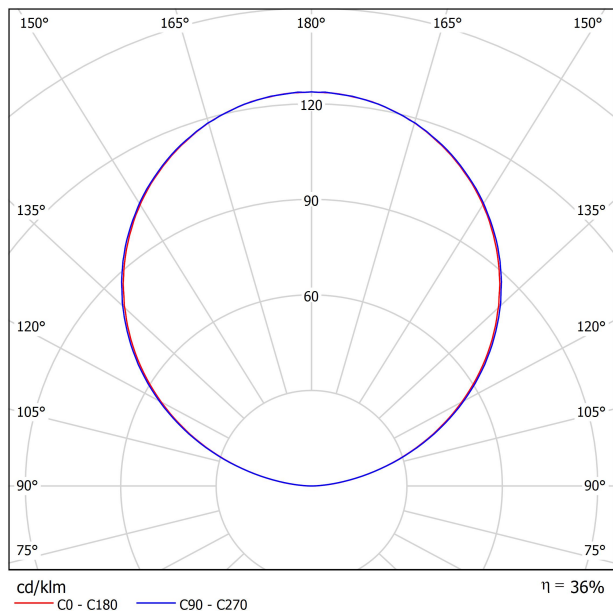

Efficacité lumineuse	36%
Angle du faisceau lumineux	114°

Driver	Inclus
Valeurs de puissance du système	7,97 W
Tension	48Vdc
Variation d'intensité	DALI
Classe d'isolation électrique	III

Étanchéité	IP65
Pour usage extérieur	Oui
Poids	0,83 g
Poids avec emballage	0,93 g
Dimensions de l'emballage	299 x 135 x 52 mm
Unités par emballage	1
Matériaux	Aluminium / Polycarbonate

DIAGRAMME POLAIRE

DIAGRAMME CONIQUE

CONSTANT VOLTAGE LED POWER SUPPLY	P	V
0434-01-62	150W	48V
220 240 V~ IP20 DRIVER MUST BE PLACED ON REMOTE		

DROP VOLTAGE TABLE		CABLE LENGTH (m)			
POWER (W)	CABLE SECTION (mm ²)	<25	<50	<75	<100
150	0,75	✓	✓	X	X
	1,0	✓	✓	✓	X
	1,5	✓	✓	✓	✓